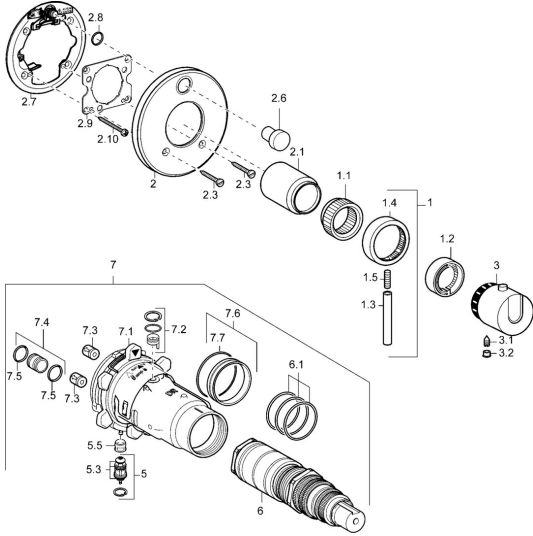

EAN: 4015474147355
static.hansa.com/48643501

Ersatzteile

SP48643001

	Name	Art.-Nr.
1	Hebel Chrom Ausgelaufen	59912941
1.1	Adapter	59912894
1.2	Temperaturanschlag Chrom	59912893
1.3	Hebel, 80 mm Chrom	59912128
1.4	Mengen-Einstell-Griff Chrom	59912130
1.5	Schraube, M6x20	59911228
2	Deckplatte Chrom Ausgelaufen	59912883
2	Deckplatte, d 170 mm Chrom Ausgelaufen	59913077
2.1	Abdeckkappe Chrom Ausgelaufen	59912896
2.3	Schraube, M5x25 Chrom	59912881
2.6	Druckknopf	59912926
2.6	Druckknopf Chrom Ausgelaufen	59912884
2.7	Umsteller, automatisch Ausgelaufen	59913036
2.8	O-Ring, d 7.65x1.78	59902337
2.9	Befestigungsplatte	59913034
2.10	Schraube, M4.5x80	59912890
3	Temperatur-Wählgriff Chrom Ausgelaufen	59912796
3.1	Schraube, M6x9.5	59901609
3.2	Abdeckstopfen Chrom	59911840
5	Umstellung	59912985
5.3	Dichtungskit Ausgelaufen	59912997
5.5	Sitz	59912229
6	Thermostatkartusche, 1/2" Varox	59912843
6.1	O-Ring, d 26x2	59911081
7	Funktionseinheit, H/C reversed Ausgelaufen	59912979
7	Funktionseinheit Ausgelaufen	59912906
7.1	Überwurfmutter	59912984
7.2	Gegendruckventil	59912990
7.3	Rückschlagventil	59905714
7.4	Anschlussnippel, (2014-)	59913885
7.5	O-Ring, d 14x2	59912982
7.6	Ring	59912989
7.7	O-Ring, 50.52x1.78	59906841
N.I.	Verlängerungssatz, 20 mm	59912754