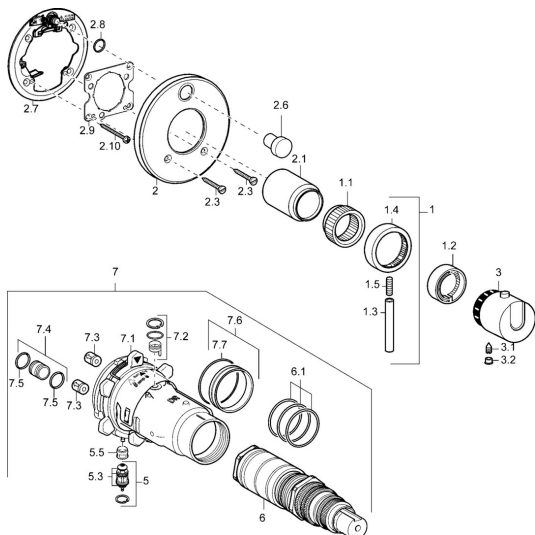

### SP48643001

|      | Název  | Kód      |
|------|--|----------|
| 1    | Páka Chrom <b>Ukončeno</b>                       | 59912941 |
| 1.1  | Adaptér  | 59912894 |
| 1.2  | Temperature adjustment limiter Chrom             | 59912893 |
| 1.3  | Páka, 80 mm Chrom                                | 59912128 |
| 1.4  | Rukojeť regulátoru průtoku Chrom                 | 59912130 |
| 1.5  | Šroub, M6x20                                     | 59911228 |
| 2    | Krycí díl Chrom <b>Ukončeno</b>                  | 59912883 |
| 2    | Krycí díl, d 170 mm Chrom <b>Ukončeno</b>        | 59913077 |
| 2.1  | Krytka Chrom <b>Ukončeno</b>                     | 59912896 |
| 2.3  | Šroub, M5x25 Chrom                               | 59912881 |
| 2.6  | Snap   | 59912926 |
| 2.6  | Tlačítko Chrom <b>Ukončeno</b>                   | 59912884 |
| 2.7  | Přepínač <b>Ukončeno</b>                         | 59913036 |
| 2.8  | O-kroužek, d 7.65x1.78                           | 59902337 |
| 2.9  | Upevňovací deska                                 | 59913034 |
| 2.10 | Šroub, M4,5x80                                   | 59912890 |
| 3    | Ovladač regulátoru teploty Chrom <b>Ukončeno</b> | 59912796 |
| 3.1  | Šroub, M6x9.5                                    | 59901609 |
| 3.2  | Vymezovací vložka Chrom                          | 59911840 |
| 5    | Přepínač   | 59912985 |
| 5.3  | Těsnící sada <b>Ukončeno</b>                     | 59912997 |
| 5.5  | Seat   | 59912229 |
| 6    | Termoelement/Kartuše, 1/2" Varox                 | 59912843 |
| 6.1  | O-kroužek, d 26x2                                | 59911081 |
| 7    | Funkční jednotka, H/C reversed <b>Ukončeno</b>   | 59912979 |
| 7    | Funkční jednotka <b>Ukončeno</b>                 | 59912906 |
| 7.1  | Blind nut  | 59912984 |
| 7.2  | Zpětný ventil                                    | 59912990 |
| 7.3  | Zpětný ventil                                    | 59905714 |
| 7.4  | Přípojovací šroubení, (2014-)                    | 59913885 |
| 7.5  | O-kroužek, d 14x2                                | 59912982 |
| 7.6  | Kroužek  | 59912989 |
| 7.7  | O-kroužek, 50.52x1.78                            | 59906841 |
| N.I. | Nástavec-sada, 20 mm                             | 59912754 |