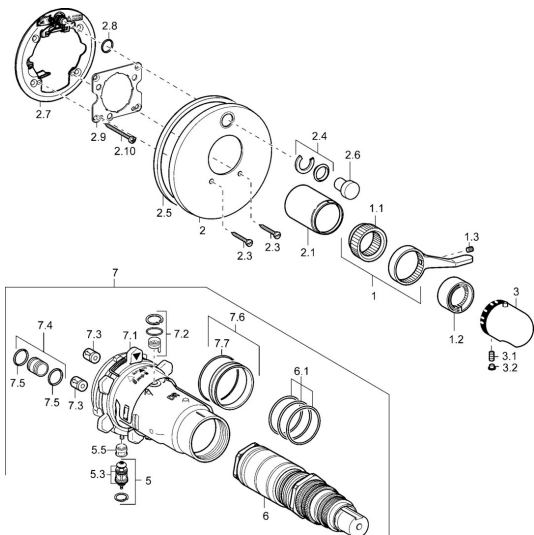

EAN: 4015474114111
static.hansa.com/48643045

Náhradné diely

SP48649045

	Názov	Kód
1	Ovládacia rukoväť	59912895
1.1	Adaptér	59912894
1.2	Temperature adjustment limiter Chróm	59912893
1.3	Skrutka, M6x16, SW2.5	59911727
2	Krycí diel Chróm Ukončené	59912883
2	Kryt príruby Chróm	59912929
2	Krycí diel, d 170 mm Chróm Ukončené	59913077
2.1	Krytka Chróm Ukončené	59912896
2.3	Skrutka, M5x25 Chróm	59912881
2.4	Krytka Eko drez-kapna	59912924
2.5	Gumové tesnenie	59913045
2.6	Snap	59912926
2.7	Fixing part	59912889
2.8	O-krúžok, d 7.65x1.78	59902337
2.9	[SK1669]	59913034
2.10	Skrutka, M4.5x80	59912890
3	Rukoväť regulátora teploty Chróm	59910304
3	Rukoväť regulátora teploty Chróm/Saténová Ukončené	59910305
3.1	Skrutka, M6x9.5	59901609
3.2	Vymedzovacia vložka Chróm	59911840
3.2	Chróm/Saténová Ukončené	59911917
5	Prepínač	59912985
5.3	Tesnenie sada Ukončené	59912997
5.5	[SK4426]	59912229
6	Termoelement/Kartuš, 1/2" Varox	59912843
7	Funkčná jednotka Ukončené	59912905
7	Funkčná jednotka, H/C reversed Ukončené	59912979
7.1	Blind nut	59912984
7.2	Spätný ventil	59912990
7.3	Spätný ventil	59905714
7.4	Pripojovacie šróbenie, (2014-)	59913885
7.5	O-krúžok, d 14x2	59912982
7.6	Krúžok	59912989
7.7	O-krúžok, 50.52x1.78	59906841
N.I.	Nadstavňný segment, 20 mm	59912754
N.I.	Rebound pin	59912005