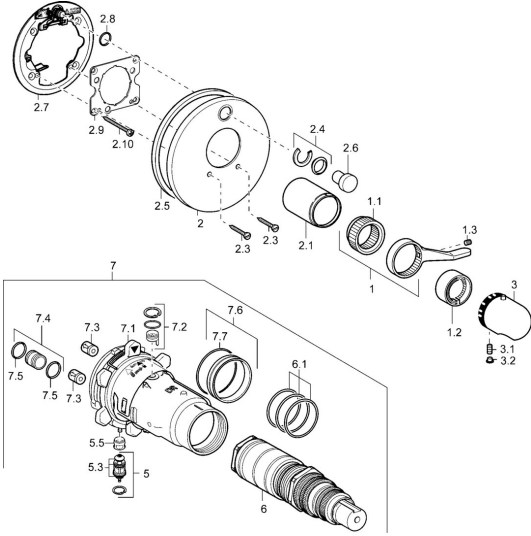

EAN: 4015474114111
static.hansa.com/48643045

Reserveonderdelen

SP48649045

	Naam	Code
1	Hendel	59912895
1.1	Adapter	59912894
1.2	Temperature adjustment limiter Chroom	59912893
1.3	Schroef, M6x16, SW2.5	59911727
2	Afdekplaat Chroom Stopgezet	59912883
2	Afdekplaat Chroom	59912929
2	Afdekplaat, d 170 mm Chroom Stopgezet	59913077
2.1	Kap Chroom Stopgezet	59912896
2.3	Schroef, M5x25 Chroom	59912881
2.4	Kapmet begrenzer keuken	59912924
2.5	Rubberen pakking	59913045
2.6	Snap	59912926
2.7	Fixing part	59912889
2.8	O-ring, d 7.65x1.78	59902337
2.9	Fixing plate	59913034
2.10	Schroef, M4,5x80	59912890
3	Temperatuur hendel Chroom	59910304
3	Temperatuur hendel Chroom/Satijn Stopgezet	59910305
3.1	Schroef, M6x9.5	59901609
3.2	Binnendeel temperatuurhendel Chroom	59911840
3.2	Plug Chroom/Satijn Stopgezet	59911917
5	Omsteller	59912985
5.3	Dichting Stopgezet	59912997
5.5	Zetel	59912229
6	Thermostaat/binnenwerk, 1/2" Varox	59912843
7	Functional unit Stopgezet	59912905
7	Functional unit, H/C reversed Stopgezet	59912979
7.1	Blind nut	59912984
7.2	Tegendrukklep	59912990
7.3	Terugslagklep	59905714
7.4	Aansluitnippel, (2014-)	59913885
7.5	O-ring, d 14x2	59912982
7.6	Ring	59912989
7.7	O-ring, 50.52x1.78	59906841
N.I.	Inbouwverlengstuk compleet, 20 mm	59912754
N.I.	Rebound pin	59912005