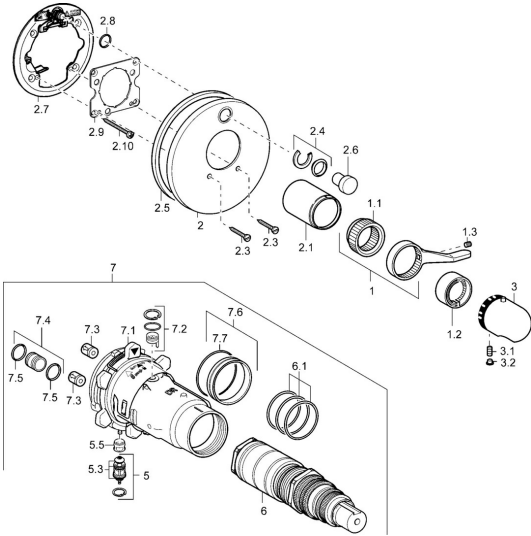

## Pièces de rechange

### SP48649045

	Nom	Code
1	Levier	59912895
1.1	Adaptateur	59912894
1.2	Temperature adjustment limiter Chrome	59912893
1.3	Vis, M6x16, SW2.5	59911727
2	Rosaces Chrome <b>Arrêté</b>	59912883
2	Rosaces Chrome	59912929
2	Rosaces, d 170 mm Chrome <b>Arrêté</b>	59913077
2.1	Chape Chrome <b>Arrêté</b>	59912896
2.3	Vis, M5x25 Chrome	59912881
2.4	Chape crantée	59912924
2.5	Joint en caoutchouc	59913045
2.6	Snap	59912926
2.7	Pièce de fixation	59912889
2.8	Joint, d 7.65x1.78	59902337
2.9	Fixing plate	59913034
2.10	Vis, M4.5x80	59912890
3	Croisillon réglage de température Chrome	59910304
3	Croisillon réglage de température Chrome/Satin <b>Arrêté</b>	59910305
3.1	Vis, M6x9.5	59901609
3.2	Butée de réglage Chrome	59911840
3.2	Bouchon cache trou Chrome/Satin <b>Arrêté</b>	59911917
5	Inverseur	59912985
5.3	Set de fixation pour bec <b>Arrêté</b>	59912997
5.5	Siège	59912229
6	Cartouche thermostatique, 1/2" Varox	59912843
7	Unité fonctionnelle <b>Arrêté</b>	59912905
7	Unité fonctionnelle, H/C reversed <b>Arrêté</b>	59912979
7.1	Blind nut	59912984
7.2	Vanne de contre-pression	59912990
7.3	Clapet anti-retour	59905714
7.4	Mamelon de raccordement, (2014-)	59913885
7.5	Joint, d 14x2	59912982
7.6	Anneau	59912989
7.7	Joint, 50.52x1.78	59906841
N.I.	Rallonge pour mitigeur encastrés, 20 mm	59912754
N.I.	Rebound pin	59912005