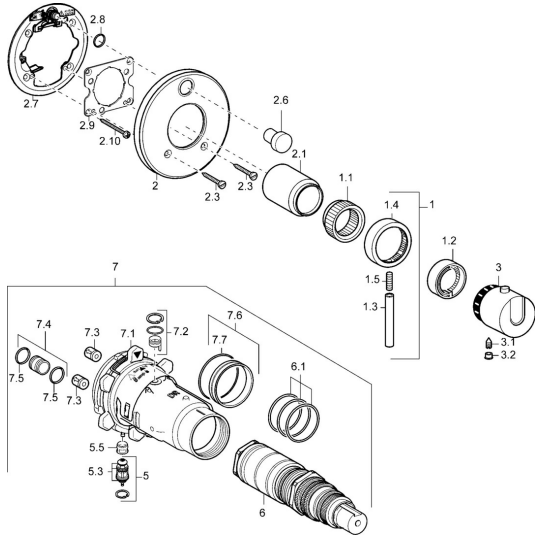

EAN: 4015474115064
static.hansa.com/48643001

Reserveonderdelen

SP48643001

| | Naam | Code |
|------|--|----------|
| 1 | Hendel Chroom Stopgezet | 59912941 |
| 1.1 | Adapter | 59912894 |
| 1.2 | Temperature adjustment limiter Chroom | 59912893 |
| 1.3 | Hendel, 80 mm Chroom | 59912128 |
| 1.4 | Debiethendel Chroom | 59912130 |
| 1.5 | Schroef, M6x20 | 59911228 |
| 2 | Afdekplaat Chroom Stopgezet | 59912883 |
| 2 | Afdekplaat, d 170 mm Chroom Stopgezet | 59913077 |
| 2.1 | Kap Chroom Stopgezet | 59912896 |
| 2.3 | Schroef, M5x25 Chroom | 59912881 |
| 2.6 | Snap | 59912926 |
| 2.6 | Push button Chroom Stopgezet | 59912884 |
| 2.7 | Omsteller Stopgezet | 59913036 |
| 2.8 | O-ring, d 7.65x1.78 | 59902337 |
| 2.9 | Fixing plate | 59913034 |
| 2.10 | Schroef, M4,5x80 | 59912890 |
| 3 | Temperatuur hendel Chroom Stopgezet | 59912796 |
| 3.1 | Schroef, M6x9,5 | 59901609 |
| 3.2 | Binnendeel temperatuurhendel Chroom | 59911840 |
| 5 | Omsteller | 59912985 |
| 5.3 | Dichting Stopgezet | 59912997 |
| 5.5 | Zetel | 59912229 |
| 6 | Thermostaat/binnenwerk, 1/2" Varox | 59912843 |
| 6.1 | O-ring, d 26x2 | 59911081 |
| 7 | Functional unit, H/C reversed Stopgezet | 59912979 |
| 7 | Functional unit Stopgezet | 59912906 |
| 7.1 | Blind nut | 59912984 |
| 7.2 | Tegendrukklep | 59912990 |
| 7.3 | Terugslagklep | 59905714 |
| 7.4 | Aansluitnippel, (2014-) | 59913885 |
| 7.5 | O-ring, d 14x2 | 59912982 |
| 7.6 | Ring | 59912989 |
| 7.7 | O-ring, 50.52x1.78 | 59906841 |
| N.I. | Inbouwverlengstuk compleet, 20 mm | 59912754 |