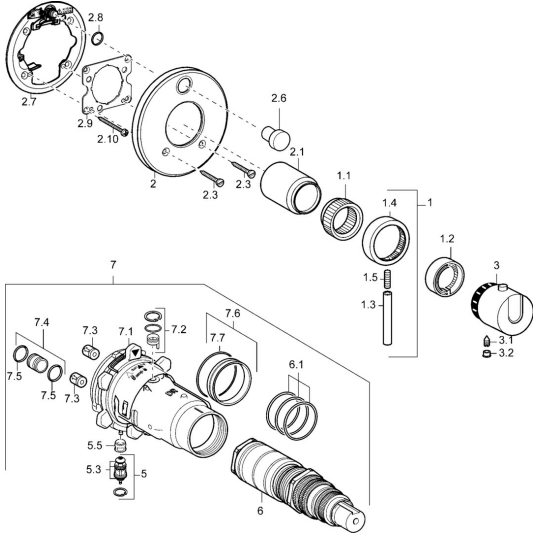

## Ersatzteile

### SP48643001

	Name	Art.-Nr.
1	Hebel Chrom <b>Ausgelaufen</b>	59912941
1.1	Adapter	59912894
1.2	Temperaturanschlag Chrom	59912893
1.3	Hebel, 80 mm Chrom	59912128
1.4	Mengen-Einstell-Griff Chrom	59912130
1.5	Schraube, M6x20	59911228
2	Deckplatte Chrom <b>Ausgelaufen</b>	59912883
2	Deckplatte, d 170 mm Chrom <b>Ausgelaufen</b>	59913077
2.1	Abdeckkappe Chrom <b>Ausgelaufen</b>	59912896
2.3	Schraube, M5x25 Chrom	59912881
2.6	Druckknopf	59912926
2.6	Druckknopf Chrom <b>Ausgelaufen</b>	59912884
2.7	Umsteller, automatisch <b>Ausgelaufen</b>	59913036
2.8	O-Ring, d 7.65x1.78	59902337
2.9	Befestigungsplatte	59913034
2.10	Schraube, M4.5x80	59912890
3	Temperatur-Wählgriff Chrom <b>Ausgelaufen</b>	59912796
3.1	Schraube, M6x9.5	59901609
3.2	Abdeckstopfen Chrom	59911840
5	Umstellung	59912985
5.3	Dichtungskit <b>Ausgelaufen</b>	59912997
5.5	Sitz	59912229
6	Thermostatkartusche, 1/2" Varox	59912843
6.1	O-Ring, d 26x2	59911081
7	Funktionseinheit, H/C reversed <b>Ausgelaufen</b>	59912979
7	Funktionseinheit <b>Ausgelaufen</b>	59912906
7.1	Überwurfmutter	59912984
7.2	Gegendruckventil	59912990
7.3	Rückschlagventil	59905714
7.4	Anschlussnippel, (2014-)	59913885
7.5	O-Ring, d 14x2	59912982
7.6	Ring	59912989
7.7	O-Ring, 50.52x1.78	59906841
N.I.	Verlängerungssatz, 20 mm	59912754