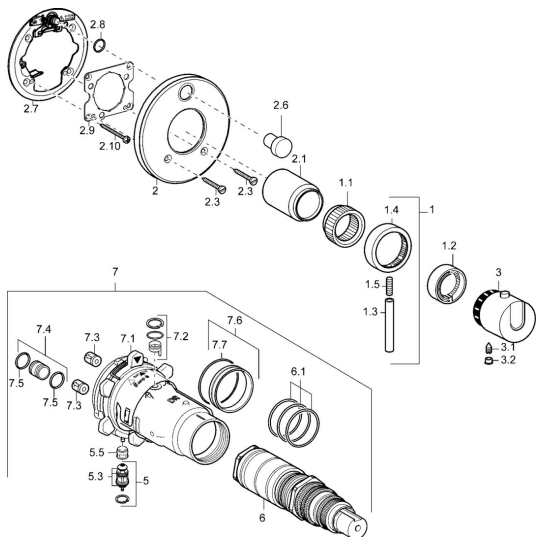

## Náhradní díly

### SP48643001

	Název	Kód
1	Páka Chrom <b>Ukončeno</b>	59912941
1.1	Adaptér	59912894
1.2	Temperature adjustment limiter Chrom	59912893
1.3	Páka, 80 mm Chrom	59912128
1.4	Rukojeť regulátoru průtoku Chrom	59912130
1.5	Šroub, M6x20	59911228
2	Krycí díl Chrom <b>Ukončeno</b>	59912883
2	Krycí díl, d 170 mm Chrom <b>Ukončeno</b>	59913077
2.1	Krytka Chrom <b>Ukončeno</b>	59912896
2.3	Šroub, M5x25 Chrom	59912881
2.6	Snap	59912926
2.6	Tlačítko Chrom <b>Ukončeno</b>	59912884
2.7	Přepínač <b>Ukončeno</b>	59913036
2.8	O-kroužek, d 7.65x1.78	59902337
2.9	Upevňovací deska	59913034
2.10	Šroub, M4,5x80	59912890
3	Ovladač regulátoru teploty Chrom <b>Ukončeno</b>	59912796
3.1	Šroub, M6x9.5	59901609
3.2	Vymezovací vložka Chrom	59911840
5	Přepínač	59912985
5.3	Těsnící sada <b>Ukončeno</b>	59912997
5.5	Seat	59912229
6	Termoelement/Kartuše, 1/2" Varox	59912843
6.1	O-kroužek, d 26x2	59911081
7	Funkční jednotka, H/C reversed <b>Ukončeno</b>	59912979
7	Funkční jednotka <b>Ukončeno</b>	59912906
7.1	Blind nut	59912984
7.2	Zpětný ventil	59912990
7.3	Zpětný ventil	59905714
7.4	Připojovací šroubení, (2014-)	59913885
7.5	O-kroužek, d 14x2	59912982
7.6	Kroužek	59912989
7.7	O-kroužek, 50.52x1.78	59906841
N.I.	Nástavec-sada, 20 mm	59912754