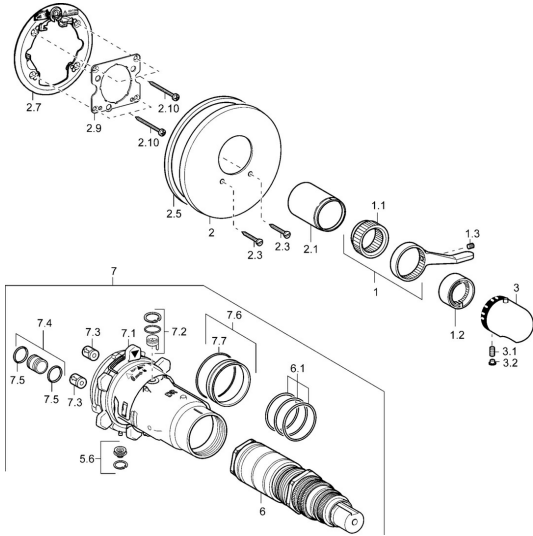

## Parti di ricambio

### SP48639045

	Nome	Codice
1	Leva	59912895
1.1	Adapter	59912894
1.2	Temperature adjustment limiter Cromo	59912893
1.3	Screw, M6x16, SW2.5	59911727
2	Piastra, d 56 mm	59913078
2	Piastra, d 170/56 mm Cromo <b>Fuori produzione</b>	59912928
2	Piastra, d 135 / d 56 mm Cromo <b>Fuori produzione</b>	59912882
2.1	Cappuccio Cromo <b>Fuori produzione</b>	59912896
2.3	Screw, M5x25 Cromo	59912881
2.5	Guarnizione di gomma	59913045
2.7	Fixing part	59912888
2.9	Fixing plate	59913034
2.10	Screw, M4.5x80	59912890
3	Maniglia per regolazione della temperatura Cromo	59910304
3	Maniglia per regolazione della temperatura Cromo/Satinato <b>Fuori produzione</b>	59910305
3.1	Screw, M6x9.5	59901609
3.2	Tappo Cromo/Satinato <b>Fuori produzione</b>	59911917
3.2	Spinotto Cromo	59911840
5.6	Tappo	59912981
6	Cartuccia termostatica, 1/2" Varox	59912843
6.1	O-ring, d 26x2	59911081
7	Unità funzionale, H/C reversed <b>Fuori produzione</b>	59912979
7	Unità funzionale <b>Fuori produzione</b>	59912904
7.1	Blind nut	59912984
7.4	Nipplo di collegamento, (2014-)	59913885
7.5	O-ring, d 14x2	59912982
7.6	Anello	59912989
7.7	O-ring, 50.52x1.78	59906841
N.I.	Rebound pin	59912005
N.I.	Prolunga, 20 mm	59912754