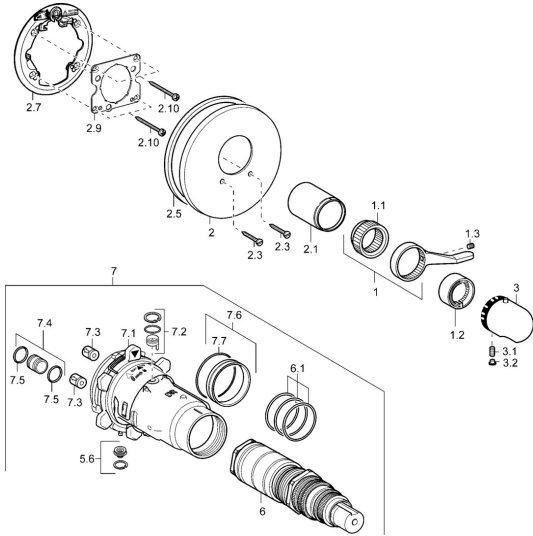

## Pièces de rechange

### SP48639045

	Nom	Code
1	Levier	59912895
1.1	Adaptateur	59912894
1.2	Temperature adjustment limiter Chrome	59912893
1.3	Vis, M6x16, SW2.5	59911727
2	Rosaces, d 56 mm	59913078
2	Rosaces, d 170/56 mm Chrome <b>Arrêté</b>	59912928
2	Rosaces, d 135 / d 56 mm Chrome <b>Arrêté</b>	59912882
2.1	Chape Chrome <b>Arrêté</b>	59912896
2.3	Vis, M5x25 Chrome	59912881
2.5	Joint en caoutchouc	59913045
2.7	Pièce de fixation	59912888
2.9	Fixing plate	59913034
2.10	Vis, M4.5x80	59912890
3	Croisillon réglage de température Chrome	59910304
3	Croisillon réglage de température Chrome/Satin <b>Arrêté</b>	59910305
3.1	Vis, M6x9.5	59901609
3.2	Bouchon cache trou Chrome/Satin <b>Arrêté</b>	59911917
3.2	Butée de réglage Chrome	59911840
5.6	Bouchon cache trou	59912981
6	Cartouche thermostatique, 1/2" Varox	59912843
6.1	Joint, d 26x2	59911081
7	Unité fonctionnelle, H/C reversed <b>Arrêté</b>	59912979
7	Unité fonctionnelle <b>Arrêté</b>	59912904
7.1	Blind nut	59912984
7.4	Mamelon de raccordement, (2014-)	59913885
7.5	Joint, d 14x2	59912982
7.6	Anneau	59912989
7.7	Joint, 50.52x1.78	59906841
N.I.	Rebound pin	59912005
N.I.	Rallonge pour mitigeur encastrés, 20 mm	59912754