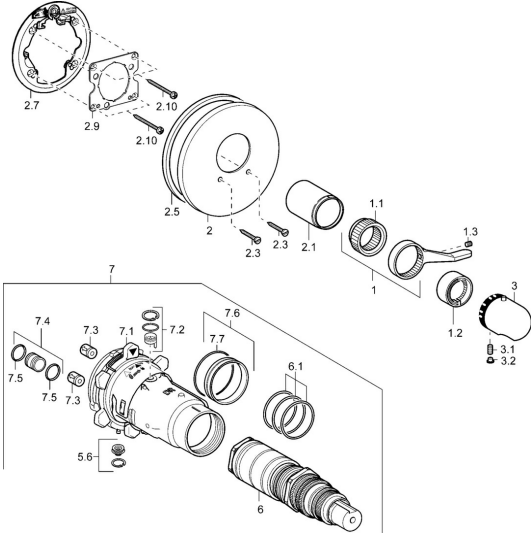

EAN: 4015474147485
static.hansa.com/48639545

Ersatzteile

SP48639045

	Name	Art.-Nr.
1	Hebel	59912895
1.1	Adapter	59912894
1.2	Temperaturanschlag Chrom	59912893
1.3	Schraube, M6x16, SW2.5	59911727
2	Rosette, d 56 mm	59913078
2	Rosette, d 170 / 56 mm Chrom Ausgelaufen	59912928
2	Rosette, d 135 / d 56 mm Chrom Ausgelaufen	59912882
2.1	Abdeckkappe Chrom Ausgelaufen	59912896
2.3	Schraube, M5x25 Chrom	59912881
2.5	Gummidichtung	59913045
2.7	Befestigungsteil	59912888
2.9	Befestigungsplatte	59913034
2.10	Schraube, M4.5x80	59912890
3	Temperatureinstellgriff Chrom	59910304
3	Temperatur-Wählgriff Chrom/Seidenmatt Ausgelaufen	59910305
3.1	Schraube, M6x9.5	59901609
3.2	Blindstopfen Chrom/Seidenmatt Ausgelaufen	59911917
3.2	Abdeckstopfen Chrom	59911840
5.6	Blindstopfen	59912981
6	Thermostatkartusche, 1/2" Varox	59912843
6.1	O-Ring, d 26x2	59911081
7	Funktionseinheit, H/C reversed Ausgelaufen	59912979
7	Funktionseinheit Ausgelaufen	59912904
7.1	Überwurfmutter	59912984
7.4	Anschlussnippel, (2014-)	59913885
7.5	O-Ring, d 14x2	59912982
7.6	Ring	59912989
7.7	O-Ring, 50.52x1.78	59906841
N.I.	Anschlagstift	59912005
N.I.	Verlängerungssatz, 20 mm	59912754