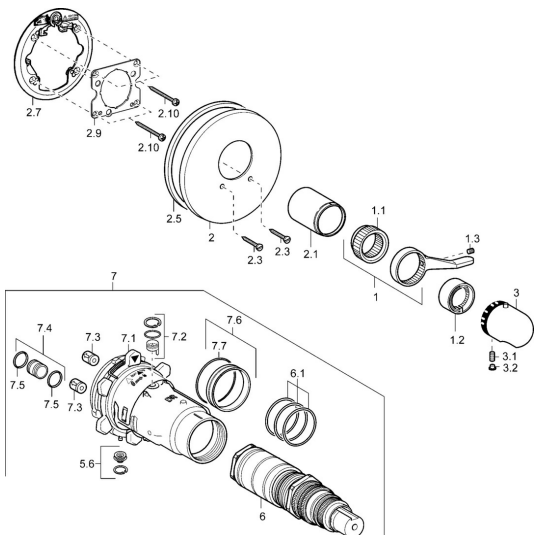

EAN: 4015474147485
static.hansa.com/48639545

Náhradní díly

SP48639045

	Název	Kód
1	Páka	59912895
1.1	Adaptér	59912894
1.2	Temperature adjustment limiter Chrom	59912893
1.3	Šroub, M6x16, SW2.5	59911727
2	Kryt příruby, d 56 mm	59913078
2	Kryt příruby, d 170/56 mm Chrom Ukončeno	59912928
2	Kryt příruby, d 135 / d 56 mm Chrom Ukončeno	59912882
2.1	Krytka Chrom Ukončeno	59912896
2.3	Šroub, M5x25 Chrom	59912881
2.5	Gumové těsnění	59913045
2.7	Upevňovací část	59912888
2.9	Upevňovací deska	59913034
2.10	Šroub, M4.5x80	59912890
3	Ovladač regulátoru teploty Chrom	59910304
3	Ovladač regulátoru teploty Chrom/saténová Ukončeno	59910305
3.1	Šroub, M6x9.5	59901609
3.2	Plug Chrom/saténová Ukončeno	59911917
3.2	Vymezovací vložka Chrom	59911840
5.6	Plug	59912981
6	Termoelement/Kartuše, 1/2" Varox	59912843
6.1	O-kroužek, d 26x2	59911081
7	Funkční jednotka, H/C reversed Ukončeno	59912979
7	Funkční jednotka Ukončeno	59912904
7.1	Blind nut	59912984
7.4	Připojovací šroubení, (2014-)	59913885
7.5	O-kroužek, d 14x2	59912982
7.6	Kroužek	59912989
7.7	O-kroužek, 50.52x1.78	59906841
N.I.	Rebound pin	59912005
N.I.	Nástavec-sada, 20 mm	59912754