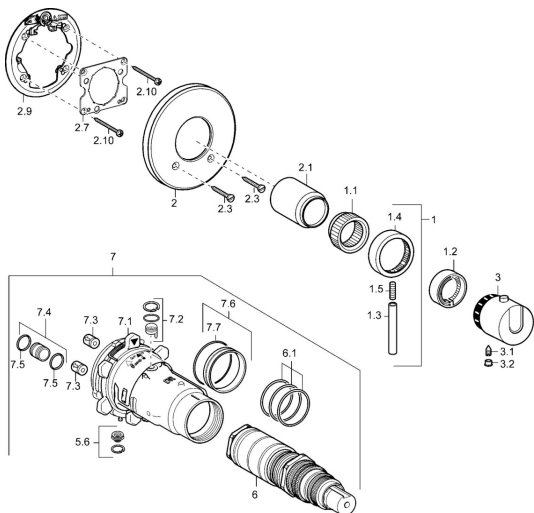

EAN: 4015474147201
static.hansa.com/48639501

Náhradné diely

SP48639001

	Názov	Kód
1	Ovládacia rukoväť Chróm Ukončené	59912941
1.1	Adaptér	59912894
1.2	Temperature adjustment limiter Chróm	59912893
1.3	Ovládacia rukoväť, 80 mm Chróm	59912128
1.4	Rukoväť regulátora prietoku vody Chróm	59912130
1.5	Skrutka, M6x20	59911228
2	Kryt príruby, d 135 / d 56 mm Chróm Ukončené	59912882
2	Kryt príruby, d 56 mm	59913078
2.1	Krytka Chróm Ukončené	59912896
2.3	Skrutka, M5x25 Chróm	59912881
2.7	Upevňovacia objímka Ukončené	59913035
2.9	[SK1669]	59913034
2.10	Skrutka, M4.5x80	59912890
3	Rukoväť regulátora teploty Chróm Ukončené	59912796
3.1	Skrutka, M6x9.5	59901609
3.2	Vymedzovacia vložka Chróm	59911840
5.6	[SK509]	59912981
6	Termoelement/Kartuš, 1/2" Varox	59912843
6.1	O-krúžok, d 26x2	59911081
7	Funkčná jednotka, H/C reversed Ukončené	59912979
7	Funkčná jednotka Ukončené	59912904
7.1	Blind nut	59912984
7.3	Spätný ventil	59905714
7.4	Pripojovacie šróbenie, (2014-)	59913885
7.5	O-krúžok, d 14x2	59912982
7.6	Krúžok	59912989
7.7	O-krúžok, 50.52x1.78	59906841
N.I.	Nadstavňový segment, 20 mm	59912754