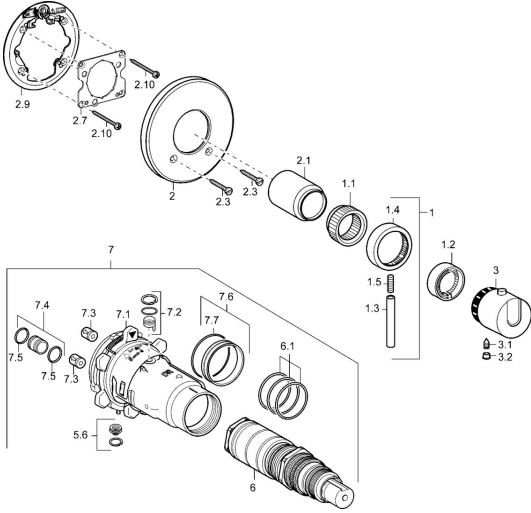

## Reserveonderdelen

### SP48639001

	Naam	Code
1	Hendel Chroom <span>Stopgezet</span>	59912941
1.1	Adapter	59912894
1.2	Temperature adjustment limiter Chroom	59912893
1.3	Hendel, 80 mm Chroom	59912128
1.4	Debiethendel Chroom	59912130
1.5	Schroef, M6x20	59911228
2	Afdekplaat, d 135 / d 56 mm Chroom <span>Stopgezet</span>	59912882
2	Afdekplaat, d 56 mm	59913078
2.1	Kap Chroom <span>Stopgezet</span>	59912896
2.3	Schroef, M5x25 Chroom	59912881
2.7	Vaststelling van de mouw <span>Stopgezet</span>	59913035
2.9	Fixing plate	59913034
2.10	Schroef, M4,5x80	59912890
3	Temperatuur hendel Chroom <span>Stopgezet</span>	59912796
3.1	Schroef, M6x9,5	59901609
3.2	Binnendeel temperatuurhendel Chroom	59911840
5.6	Plug	59912981
6	Thermostaat/binnenwerk, 1/2" Varox	59912843
6.1	O-ring, d 26x2	59911081
7	Functional unit, H/C reversed <span>Stopgezet</span>	59912979
7	Functional unit <span>Stopgezet</span>	59912904
7.1	Blind nut	59912984
7.3	Terugslagklep	59905714
7.4	Aansluitnippel, (2014-)	59913885
7.5	O-ring, d 14x2	59912982
7.6	Ring	59912989
7.7	O-ring, 50.52x1.78	59906841
N.I.	Inbouwverlengstuk compleet, 20 mm	59912754