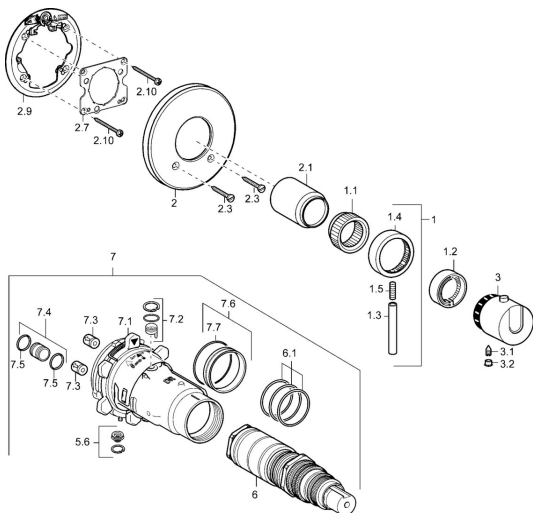

EAN: 4015474147201
static.hansa.com/48639501

Pièces de rechange

SP48639001

	Nom	Code
1	Levier Chrome Arrêté	59912941
1.1	Adaptateur	59912894
1.2	Temperature adjustment limiter Chrome	59912893
1.3	Levier, 80 mm Chrome	59912128
1.4	Croisillon d'ouverture Chrome	59912130
1.5	Vis, M6x20	59911228
2	Rosaces, d 135 / d 56 mm Chrome Arrêté	59912882
2	Rosaces, d 56 mm	59913078
2.1	Chape Chrome Arrêté	59912896
2.3	Vis, M5x25 Chrome	59912881
2.7	Manchon de fixation Arrêté	59913035
2.9	Fixing plate	59913034
2.10	Vis, M4.5x80	59912890
3	Croisillon réglage de température Chrome Arrêté	59912796
3.1	Vis, M6x9.5	59901609
3.2	Butée de réglage Chrome	59911840
5.6	Bouchon cache trou	59912981
6	Cartouche thermostatique, 1/2" Varox	59912843
6.1	Joint, d 26x2	59911081
7	Unité fonctionnelle, H/C reversed Arrêté	59912979
7	Unité fonctionnelle Arrêté	59912904
7.1	Blind nut	59912984
7.3	Clapet anti-retour	59905714
7.4	Mamelon de raccordement, (2014-)	59913885
7.5	Joint, d 14x2	59912982
7.6	Anneau	59912989
7.7	Joint, 50.52x1.78	59906841
N.I.	Rallonge pour mitigeur encastrés, 20 mm	59912754