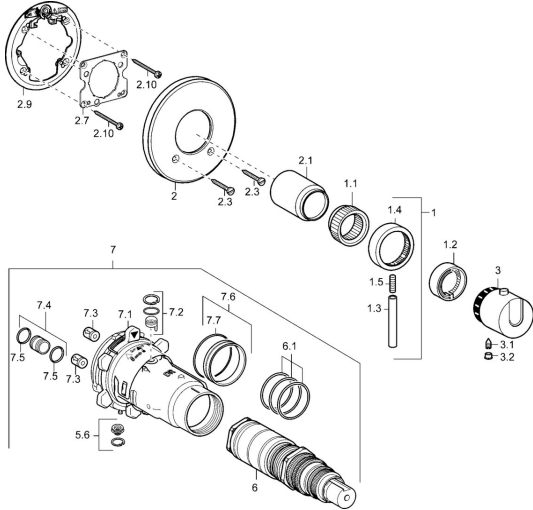

## Ersatzteile

### SP48639001

	Name	Art.-Nr.
1	Hebel Chrom <span style="background-color: #cccccc;">Ausgelaufen</span>	59912941
1.1	Adapter	59912894
1.2	Temperaturanschlag Chrom	59912893
1.3	Hebel, 80 mm Chrom	59912128
1.4	Mengen-Einstell-Griff Chrom	59912130
1.5	Schraube, M6x20	59911228
2	Rosette, d 135 / d 56 mm Chrom <span style="background-color: #cccccc;">Ausgelaufen</span>	59912882
2	Rosette, d 56 mm	59913078
2.1	Abdeckkappe Chrom <span style="background-color: #cccccc;">Ausgelaufen</span>	59912896
2.3	Schraube, M5x25 Chrom	59912881
2.7	Befestigungshülse <span style="background-color: #cccccc;">Ausgelaufen</span>	59913035
2.9	Befestigungsplatte	59913034
2.10	Schraube, M4.5x80	59912890
3	Temperatur-Wählgriff Chrom <span style="background-color: #cccccc;">Ausgelaufen</span>	59912796
3.1	Schraube, M6x9.5	59901609
3.2	Abdeckstopfen Chrom	59911840
5.6	Blindstopfen	59912981
6	Thermostatkartusche, 1/2" Varox	59912843
6.1	O-Ring, d 26x2	59911081
7	Funktionseinheit, H/C reversed <span style="background-color: #cccccc;">Ausgelaufen</span>	59912979
7	Funktionseinheit <span style="background-color: #cccccc;">Ausgelaufen</span>	59912904
7.1	Überwurfmutter	59912984
7.3	Rückschlagventil	59905714
7.4	Anschlussnippel, (2014-)	59913885
7.5	O-Ring, d 14x2	59912982
7.6	Ring	59912989
7.7	O-Ring, 50.52x1.78	59906841
N.I.	Verlängerungssatz, 20 mm	59912754