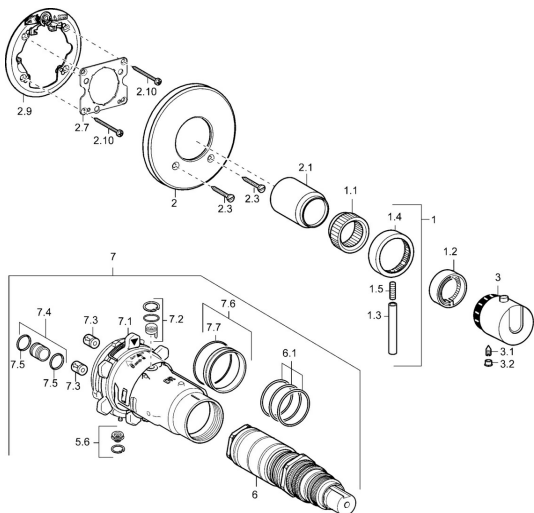

EAN: 4015474147201
static.hansa.com/48639501
Náhradní díly

SP48639001

	Název	Kód
1	Páka Chrom Ukončeno	59912941
1.1	Adaptér	59912894
1.2	Temperature adjustment limiter Chrom	59912893
1.3	Páka, 80 mm Chrom	59912128
1.4	Rukojeť regulátoru průtoku Chrom	59912130
1.5	Šroub, M6x20	59911228
2	Kryt příruby, d 135 / d 56 mm Chrom Ukončeno	59912882
2	Kryt příruby, d 56 mm	59913078
2.1	Krytka Chrom Ukončeno	59912896
2.3	Šroub, M5x25 Chrom	59912881
2.7	Upevňovací objímka Ukončeno	59913035
2.9	Upevňovací deska	59913034
2.10	Šroub, M4.5x80	59912890
3	Ovladač regulátoru teploty Chrom Ukončeno	59912796
3.1	Šroub, M6x9.5	59901609
3.2	Vymezovací vložka Chrom	59911840
5.6	Plug	59912981
6	Termoelement/Kartuše, 1/2" Varox	59912843
6.1	O-kroužek, d 26x2	59911081
7	Funkční jednotka, H/C reversed Ukončeno	59912979
7	Funkční jednotka Ukončeno	59912904
7.1	Blind nut	59912984
7.3	Zpětný ventil	59905714
7.4	Přípojovací šroubení, (2014-)	59913885
7.5	O-kroužek, d 14x2	59912982
7.6	Kroužek	59912989
7.7	O-kroužek, 50.52x1.78	59906841
N.I.	Nástavec-sada, 20 mm	59912754