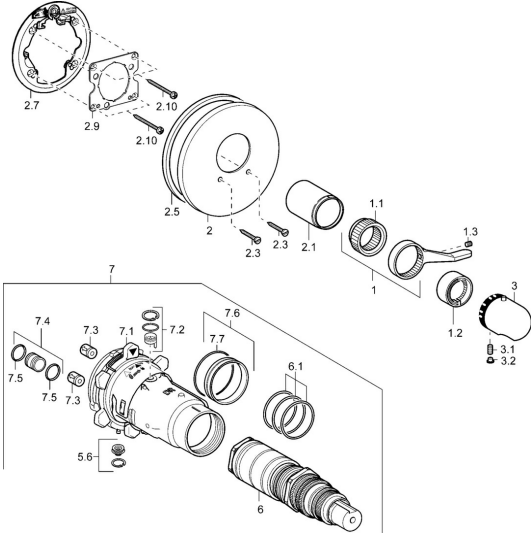

## Reserveonderdelen

### SP48639045

	Naam	Code
1	Hendel	59912895
1.1	Adapter	59912894
1.2	Temperature adjustment limiter Chroom	59912893
1.3	Schroef, M6x16, SW2.5	59911727
2	Afdekplaat, d 56 mm	59913078
2	Afdekplaat, d 170/56 mm Chroom <b>Stopgezet</b>	59912928
2	Afdekplaat, d 135 / d 56 mm Chroom <b>Stopgezet</b>	59912882
2.1	Kap Chroom <b>Stopgezet</b>	59912896
2.3	Schroef, M5x25 Chroom	59912881
2.5	Rubberen pakking	59913045
2.7	Fixing part	59912888
2.9	Fixing plate	59913034
2.10	Schroef, M4,5x80	59912890
3	Temperatuur hendel Chroom	59910304
3	Temperatuur hendel Chroom/Satijn <b>Stopgezet</b>	59910305
3.1	Schroef, M6x9,5	59901609
3.2	Plug Chroom/Satijn <b>Stopgezet</b>	59911917
3.2	Binnendeel temperatuurhendel Chroom	59911840
5.6	Plug	59912981
6	Thermostaat/binnenwerk, 1/2" Varox	59912843
6.1	O-ring, d 26x2	59911081
7	Functional unit, H/C reversed <b>Stopgezet</b>	59912979
7	Functional unit <b>Stopgezet</b>	59912904
7.1	Blind nut	59912984
7.4	Aansluitnippel, (2014-)	59913885
7.5	O-ring, d 14x2	59912982
7.6	Ring	59912989
7.7	O-ring, 50,52x1,78	59906841
N.I.	Rebound pin	59912005
N.I.	Inbouwverlengstuk compleet, 20 mm	59912754