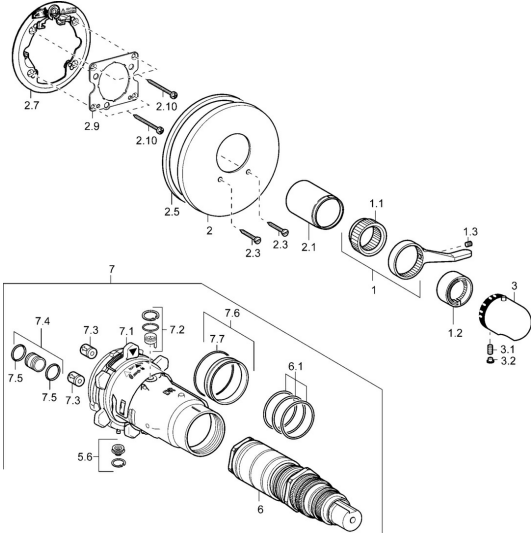

EAN: 4015474112971
static.hansa.com/48639045

Pièces de rechange

SP48639045

	Nom	Code
1	Levier	59912895
1.1	Adaptateur	59912894
1.2	Temperature adjustment limiter Chrome	59912893
1.3	Vis, M6x16, SW2.5	59911727
2	Rosaces, d 56 mm	59913078
2	Rosaces, d 170/56 mm Chrome Arrêté	59912928
2	Rosaces, d 135 / d 56 mm Chrome Arrêté	59912882
2.1	Chape Chrome Arrêté	59912896
2.3	Vis, M5x25 Chrome	59912881
2.5	Joint en caoutchouc	59913045
2.7	Pièce de fixation	59912888
2.9	Fixing plate	59913034
2.10	Vis, M4.5x80	59912890
3	Croisillon réglage de température Chrome	59910304
3	Croisillon réglage de température Chrome/Satin Arrêté	59910305
3.1	Vis, M6x9.5	59901609
3.2	Bouchon cache trou Chrome/Satin Arrêté	59911917
3.2	Butée de réglage Chrome	59911840
5.6	Bouchon cache trou	59912981
6	Cartouche thermostatique, 1/2" Varox	59912843
6.1	Joint, d 26x2	59911081
7	Unité fonctionnelle, H/C reversed Arrêté	59912979
7	Unité fonctionnelle Arrêté	59912904
7.1	Blind nut	59912984
7.4	Mamelon de raccordement, (2014-)	59913885
7.5	Joint, d 14x2	59912982
7.6	Anneau	59912989
7.7	Joint, 50.52x1.78	59906841
N.I.	Rebound pin	59912005
N.I.	Rallonge pour mitigeur encastrés, 20 mm	59912754