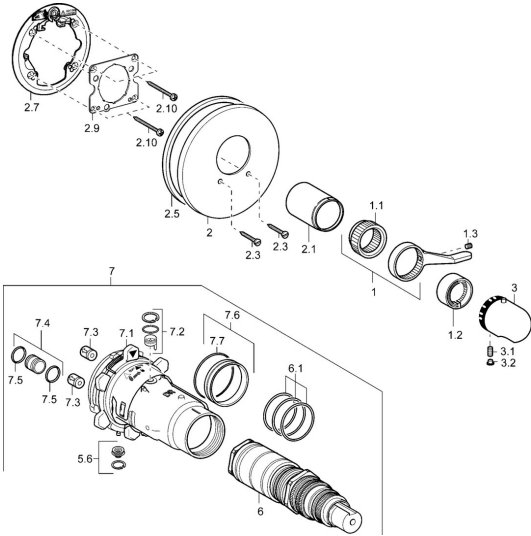

EAN: 4015474112971
static.hansa.com/48639045

Ersatzteile

SP48639045

	Name	Art.-Nr.
1	Hebel	59912895
1.1	Adapter	59912894
1.2	Temperaturanschlag Chrom	59912893
1.3	Schraube, M6x16, SW2.5	59911727
2	Rosette, d 56 mm	59913078
2	Rosette, d 170 / 56 mm Chrom Ausgelaufen	59912928
2	Rosette, d 135 / d 56 mm Chrom Ausgelaufen	59912882
2.1	Abdeckkappe Chrom Ausgelaufen	59912896
2.3	Schraube, M5x25 Chrom	59912881
2.5	Gummidichtung	59913045
2.7	Befestigungsteil	59912888
2.9	Befestigungsplatte	59913034
2.10	Schraube, M4.5x80	59912890
3	Temperatureinstellgriff Chrom	59910304
3	Temperatur-Wählgriff Chrom/Seidenmatt Ausgelaufen	59910305
3.1	Schraube, M6x9.5	59901609
3.2	Blindstopfen Chrom/Seidenmatt Ausgelaufen	59911917
3.2	Abdeckstopfen Chrom	59911840
5.6	Blindstopfen	59912981
6	Thermostatkartusche, 1/2" Varox	59912843
6.1	O-Ring, d 26x2	59911081
7	Funktionseinheit, H/C reversed Ausgelaufen	59912979
7	Funktionseinheit Ausgelaufen	59912904
7.1	Überwurfmutter	59912984
7.4	Anschlussnippel, (2014-)	59913885
7.5	O-Ring, d 14x2	59912982
7.6	Ring	59912989
7.7	O-Ring, 50.52x1.78	59906841
N.I.	Anschlagstift	59912005
N.I.	Verlängerungssatz, 20 mm	59912754