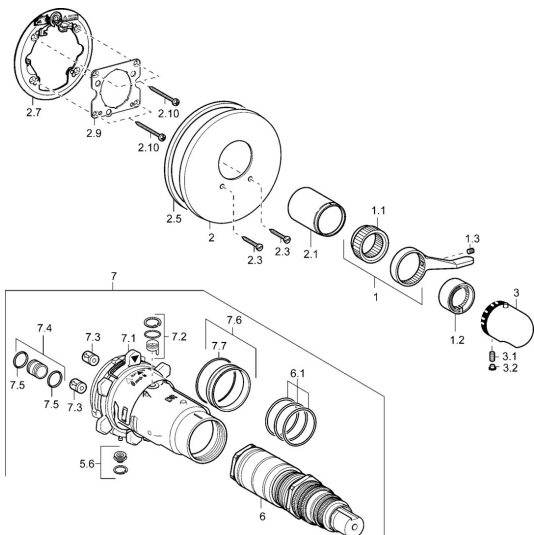

EAN: 4015474112971
static.hansa.com/48639045

Náhradní díly

SP48639045

	Název	Kód
1	Páka	59912895
1.1	Adaptér	59912894
1.2	Temperature adjustment limiter Chrom	59912893
1.3	Šroub, M6x16, SW2.5	59911727
2	Kryt příruby, d 56 mm	59913078
2	Kryt příruby, d 170/56 mm Chrom Ukončeno	59912928
2	Kryt příruby, d 135 / d 56 mm Chrom Ukončeno	59912882
2.1	Krytka Chrom Ukončeno	59912896
2.3	Šroub, M5x25 Chrom	59912881
2.5	Gumové těsnění	59913045
2.7	Upevňovací část	59912888
2.9	Upevňovací deska	59913034
2.10	Šroub, M4.5x80	59912890
3	Ovladač regulátoru teploty Chrom	59910304
3	Ovladač regulátoru teploty Chrom/saténová Ukončeno	59910305
3.1	Šroub, M6x9.5	59901609
3.2	Plug Chrom/saténová Ukončeno	59911917
3.2	Vymezovací vložka Chrom	59911840
5.6	Plug	59912981
6	Termoelement/Kartuše, 1/2" Varox	59912843
6.1	O-kroužek, d 26x2	59911081
7	Funkční jednotka, H/C reversed Ukončeno	59912979
7	Funkční jednotka Ukončeno	59912904
7.1	Blind nut	59912984
7.4	Připojovací šroubení, (2014-)	59913885
7.5	O-kroužek, d 14x2	59912982
7.6	Kroužek	59912989
7.7	O-kroužek, 50.52x1.78	59906841
N.I.	Rebound pin	59912005
N.I.	Nástavec-sada, 20 mm	59912754