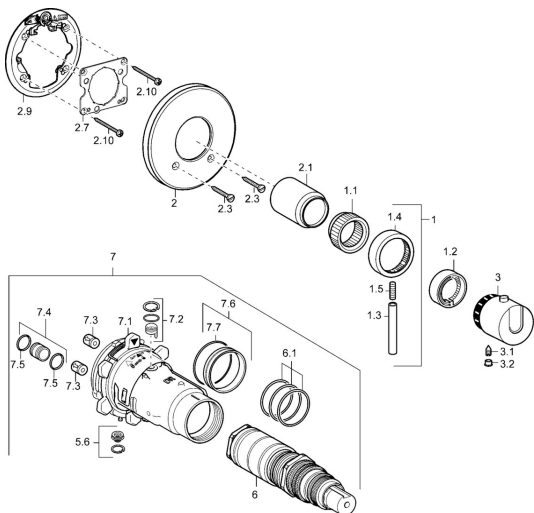

## Náhradné diely

### SP48639001

	Názov	Kód
1	Ovládacia rukoväť Chróm <b>Ukončené</b>	59912941
1.1	Adaptér	59912894
1.2	Temperature adjustment limiter Chróm	59912893
1.3	Ovládacia rukoväť, 80 mm Chróm	59912128
1.4	Rukoväť regulátora prietoku vody Chróm	59912130
1.5	Skrutka, M6x20	59911228
2	Kryt príruby, d 135 / d 56 mm Chróm <b>Ukončené</b>	59912882
2	Kryt príruby, d 56 mm	59913078
2.1	Krytka Chróm <b>Ukončené</b>	59912896
2.3	Skrutka, M5x25 Chróm	59912881
2.7	Upevňovacia objímka <b>Ukončené</b>	59913035
2.9	[SK1669]	59913034
2.10	Skrutka, M4.5x80	59912890
3	Rukoväť regulátora teploty Chróm <b>Ukončené</b>	59912796
3.1	Skrutka, M6x9.5	59901609
3.2	Vymedzovacia vložka Chróm	59911840
5.6	[SK509]	59912981
6	Termoelement/Kartuš, 1/2" Varox	59912843
6.1	O-krúžok, d 26x2	59911081
7	Funkčná jednotka, H/C reversed <b>Ukončené</b>	59912979
7	Funkčná jednotka <b>Ukončené</b>	59912904
7.1	Blind nut	59912984
7.3	Spätný ventil	59905714
7.4	Pripojovacie šróbenie, (2014-)	59913885
7.5	O-krúžok, d 14x2	59912982
7.6	Krúžok	59912989
7.7	O-krúžok, 50.52x1.78	59906841
N.I.	Nadstavňový segment, 20 mm	59912754