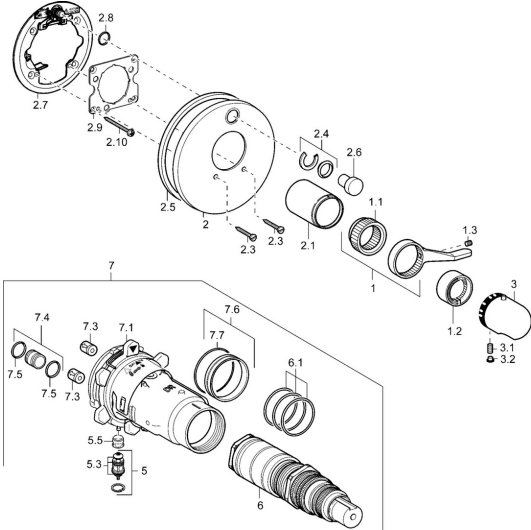

## Reserveonderdelen

### SP48629045

	Naam	Code
1	Hendel	59912895
1.1	Adapter	59912894
1.2	Temperature adjustment limiter Chroom	59912893
1.3	Schroef, M6x16, SW2.5	59911727
2	Afdekplaat Chroom	59912929
2.1	Kap Chroom <b>Stopgezet</b>	59912896
2.3	Schroef, M5x25 Chroom	59912881
2.4	Kapmet begrenzer keuken	59912924
2.5	Rubberen pakking	59913045
2.6	Snap	59912926
2.7	Fixing part	59912889
2.8	O-ring, d 7.65x1.78	59902337
2.9	Fixing plate	59913034
2.10	Schroef, M4,5x80	59912890
3	Temperatuur hendel Chroom	59910304
3	Temperatuur hendel Wit <b>Stopgezet</b>	59910306
3.1	Schroef, M6x9.5	59901609
3.2	Binnendeel temperatuurhendel Chroom	59911840
5	Omsteller	59912985
5.3	Dichting <b>Stopgezet</b>	59912997
5.5	Zetel	59912229
6	Thermostaat/binnenwerk, 1/2" Varox	59912843
6.1	O-ring, d 26x2	59911081
7	Functional unit, H/C reversed <b>Stopgezet</b>	59912979
7	Functional unit <b>Stopgezet</b>	59912905
7.1	Blind nut	59912984
7.3	Terugslagklep	59905714
7.4	Aansluitnippel, (2014-)	59913885
7.5	O-ring, d 14x2	59912982
7.6	Ring	59912989
7.7	O-ring, 50.52x1.78	59906841
N.I.	Inbouwverlengstuk compleet, 20 mm	59912754
N.I.	Aansluitnippel, (2014-)	59913885
N.I.	Rebound pin	59912005