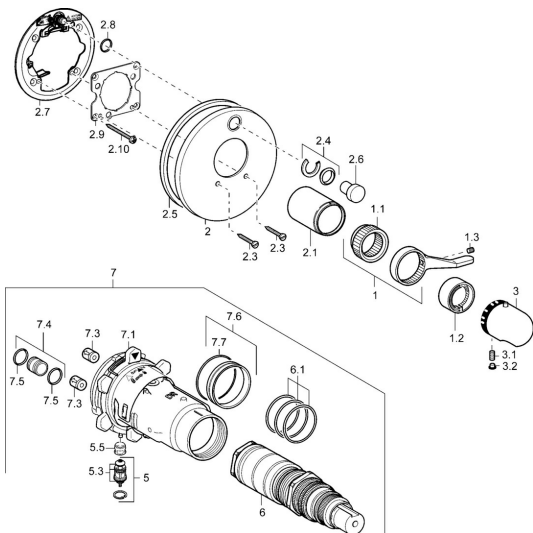

## Náhradní díly

### SP48629045

	Název	Kód
1	Páka	59912895
1.1	Adaptér	59912894
1.2	Temperature adjustment limiter Chrom	59912893
1.3	Šroub, M6x16, SW2.5	59911727
2	Kryt příruby Chrom	59912929
2.1	Krytka Chrom <b>Ukončeno</b>	59912896
2.3	Šroub, M5x25 Chrom	59912881
2.4	Krytka Eko dřez	59912924
2.5	Gumové těsnění	59913045
2.6	Snap	59912926
2.7	Upevňovací část	59912889
2.8	O-kroužek, d 7.65x1.78	59902337
2.9	Upevňovací deska	59913034
2.10	Šroub, M4,5x80	59912890
3	Ovladač regulátoru teploty Chrom	59910304
3	Ovladač regulátoru teploty Bílá <b>Ukončeno</b>	59910306
3.1	Šroub, M6x9.5	59901609
3.2	Vymezovací vložka Chrom	59911840
5	Přepínač	59912985
5.3	Těsnící sada <b>Ukončeno</b>	59912997
5.5	Seat	59912229
6	Termoelement/Kartuše, 1/2" Varox	59912843
6.1	O-kroužek, d 26x2	59911081
7	Funkční jednotka, H/C reversed <b>Ukončeno</b>	59912979
7	Funkční jednotka <b>Ukončeno</b>	59912905
7.1	Blind nut	59912984
7.3	Zpětný ventil	59905714
7.4	Připojovací šroubení, (2014-)	59913885
7.5	O-kroužek, d 14x2	59912982
7.6	Kroužek	59912989
7.7	O-kroužek, 50.52x1.78	59906841
N.I.	Nástavec-sada, 20 mm	59912754
N.I.	Připojovací šroubení, (2014-)	59913885
N.I.	Rebound pin	59912005