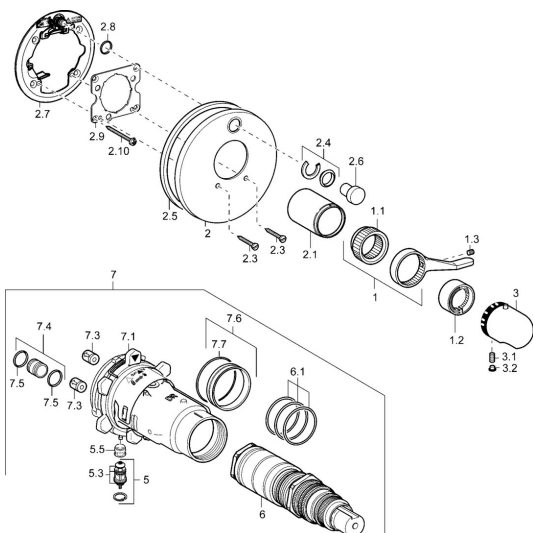

EAN: 4015474114173
static.hansa.com/48623045

Náhradné diely

SP48629045

	Názov	Kód
1	Ovládacia rukoväť	59912895
1.1	Adaptér	59912894
1.2	Temperature adjustment limiter Chróm	59912893
1.3	Skrutka, M6x16, SW2.5	59911727
2	Kryt príruby Chróm	59912929
2.1	Krytka Chróm Ukončené	59912896
2.3	Skrutka, M5x25 Chróm	59912881
2.4	Krytka Eko drez-kapna	59912924
2.5	Gumové tesnenie	59913045
2.6	Snap	59912926
2.7	Fixing part	59912889
2.8	O-kružok, d 7.65x1.78	59902337
2.9	[SK1669]	59913034
2.10	Skrutka, M4.5x80	59912890
3	Rukoväť regulátora teploty Chróm	59910304
3	Rukoväť regulátora teploty Biela Ukončené	59910306
3.1	Skrutka, M6x9.5	59901609
3.2	Vymedzovacia vložka Chróm	59911840
5	Prepínač	59912985
5.3	Tesnenie sada Ukončené	59912997
5.5	[SK4426]	59912229
6	Termoelement/Kartuš, 1/2" Varox	59912843
6.1	O-kružok, d 26x2	59911081
7	Funkčná jednotka, H/C reversed Ukončené	59912979
7	Funkčná jednotka Ukončené	59912905
7.1	Blind nut	59912984
7.3	Spätný ventil	59905714
7.4	Pripojovacie šróbenie, (2014-)	59913885
7.5	O-kružok, d 14x2	59912982
7.6	Kružok	59912989
7.7	O-kružok, 50.52x1.78	59906841
N.I.	Nadstavňový segment, 20 mm	59912754
N.I.	Pripojovacie šróbenie, (2014-)	59913885
N.I.	Rebound pin	59912005