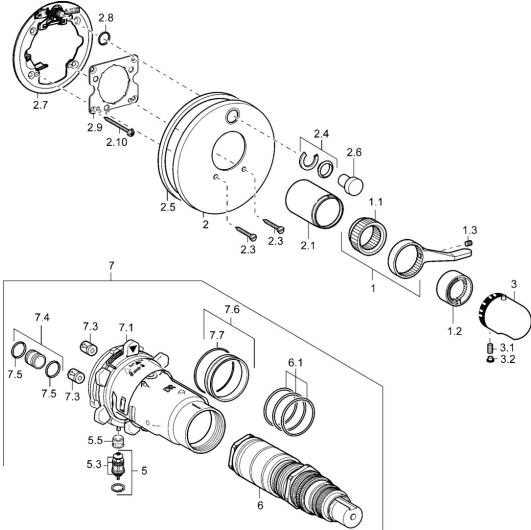

EAN: 4015474114173
static.hansa.com/48623045

Reserveonderdelen

SP48629045

	Naam	Code
1	Hendel	59912895
1.1	Adapter	59912894
1.2	Temperature adjustment limiter Chroom	59912893
1.3	Schroef, M6x16, SW2.5	59911727
2	Afdekplaat Chroom	59912929
2.1	Kap Chroom Stopgezet	59912896
2.3	Schroef, M5x25 Chroom	59912881
2.4	Kapmet begrenzer keuken	59912924
2.5	Rubberen pakking	59913045
2.6	Snap	59912926
2.7	Fixing part	59912889
2.8	O-ring, d 7.65x1.78	59902337
2.9	Fixing plate	59913034
2.10	Schroef, M4,5x80	59912890
3	Temperatuur hendel Chroom	59910304
3	Temperatuur hendel Wit Stopgezet	59910306
3.1	Schroef, M6x9.5	59901609
3.2	Binnendeel temperatuurhendel Chroom	59911840
5	Omsteller	59912985
5.3	Dichting Stopgezet	59912997
5.5	Zetel	59912229
6	Thermostaat/binnenwerk, 1/2" Varox	59912843
6.1	O-ring, d 26x2	59911081
7	Functional unit, H/C reversed Stopgezet	59912979
7	Functional unit Stopgezet	59912905
7.1	Blind nut	59912984
7.3	Terugslagklep	59905714
7.4	Aansluitnippel, (2014-)	59913885
7.5	O-ring, d 14x2	59912982
7.6	Ring	59912989
7.7	O-ring, 50.52x1.78	59906841
N.I.	Inbouwverlengstuk compleet, 20 mm	59912754
N.I.	Aansluitnippel, (2014-)	59913885
N.I.	Rebound pin	59912005