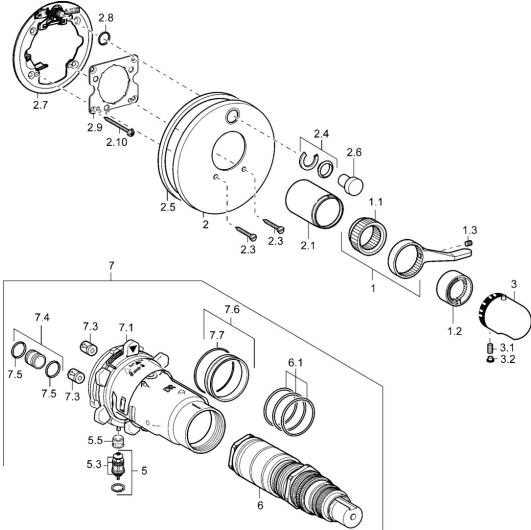

## Pièces de rechange

### SP48629045

	Nom	Code
1	Levier	59912895
1.1	Adaptateur	59912894
1.2	Temperature adjustment limiter Chrome	59912893
1.3	Vis, M6x16, SW2.5	59911727
2	Rosaces Chrome	59912929
2.1	Chape Chrome <b>Arrêté</b>	59912896
2.3	Vis, M5x25 Chrome	59912881
2.4	Chape crantée	59912924
2.5	Joint en caoutchouc	59913045
2.6	Snap	59912926
2.7	Pièce de fixation	59912889
2.8	Joint, d 7.65x1.78	59902337
2.9	Fixing plate	59913034
2.10	Vis, M4.5x80	59912890
3	Croisillon réglage de température Chrome	59910304
3	Croisillon réglage de température Blanc <b>Arrêté</b>	59910306
3.1	Vis, M6x9.5	59901609
3.2	Butée de réglage Chrome	59911840
5	Inverseur	59912985
5.3	Set de fixation pour bec <b>Arrêté</b>	59912997
5.5	Siège	59912229
6	Cartouche thermostatique, 1/2" Varox	59912843
6.1	Joint, d 26x2	59911081
7	Unité fonctionnelle, H/C reversed <b>Arrêté</b>	59912979
7	Unité fonctionnelle <b>Arrêté</b>	59912905
7.1	Blind nut	59912984
7.3	Clapet anti-retour	59905714
7.4	Mamelon de raccordement, (2014-)	59913885
7.5	Joint, d 14x2	59912982
7.6	Anneau	59912989
7.7	Joint, 50.52x1.78	59906841
N.I.	Rallonge pour mitigeur encastrés, 20 mm	59912754
N.I.	Mamelon de raccordement, (2014-)	59913885
N.I.	Rebound pin	59912005