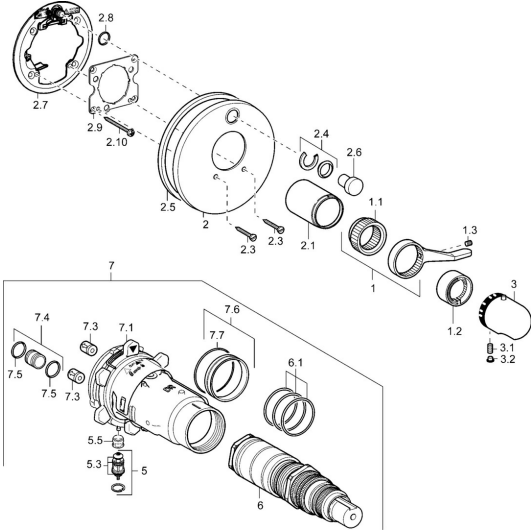

EAN: 4015474114173
static.hansa.com/48623045

Ersatzteile

SP48629045

	Name	Art.-Nr.
1	Hebel	59912895
1.1	Adapter	59912894
1.2	Temperaturanschlag Chrom	59912893
1.3	Schraube, M6x16, SW2.5	59911727
2	Rosette Chrom	59912929
2.1	Abdeckkappe Chrom Ausgelaufen	59912896
2.3	Schraube, M5x25 Chrom	59912881
2.4	Begrenzungskappe	59912924
2.5	Gummidichtung	59913045
2.6	Druckknopf	59912926
2.7	Befestigungsteil	59912889
2.8	O-Ring, d 7.65x1.78	59902337
2.9	Befestigungsplatte	59913034
2.10	Schraube, M4.5x80	59912890
3	Temperatureinstellgriff Chrom	59910304
3	Temperatur-Wählgriff Weiss Ausgelaufen	59910306
3.1	Schraube, M6x9.5	59901609
3.2	Abdeckstopfen Chrom	59911840
5	Umstellung	59912985
5.3	Dichtungskit Ausgelaufen	59912997
5.5	Sitz	59912229
6	Thermostatkartusche, 1/2" Varox	59912843
6.1	O-Ring, d 26x2	59911081
7	Funktionseinheit, H/C reversed Ausgelaufen	59912979
7	Funktionseinheit Ausgelaufen	59912905
7.1	Überwurfmutter	59912984
7.3	Rückschlagventil	59905714
7.4	Anschlussnippel, (2014-)	59913885
7.5	O-Ring, d 14x2	59912982
7.6	Ring	59912989
7.7	O-Ring, 50.52x1.78	59906841
N.I.	Verlängerungssatz, 20 mm	59912754
N.I.	Anschlussnippel, (2014-)	59913885
N.I.	Anschlagstift	59912005