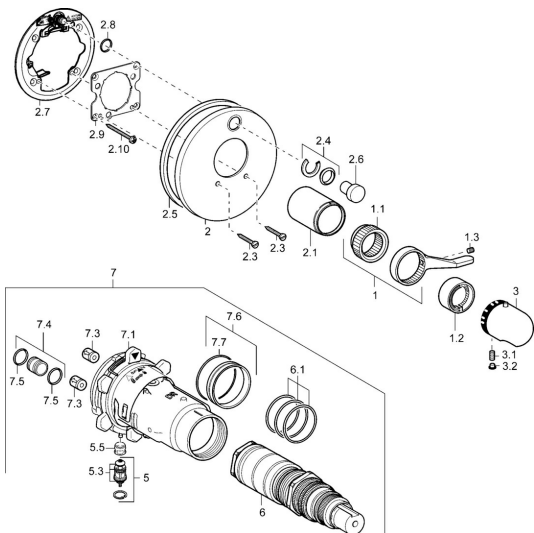

## Náhradní díly

### SP48629045

	Název	Kód
1	Páka	59912895
1.1	Adaptér	59912894
1.2	Temperature adjustment limiter Chrom	59912893
1.3	Šroub, M6x16, SW2.5	59911727
2	Kryt příruby Chrom	59912929
2.1	Krytka Chrom <b>Ukončeno</b>	59912896
2.3	Šroub, M5x25 Chrom	59912881
2.4	Krytka Eko dřez	59912924
2.5	Gumové těsnění	59913045
2.6	Snap	59912926
2.7	Upevňovací část	59912889
2.8	O-kroužek, d 7.65x1.78	59902337
2.9	Upevňovací deska	59913034
2.10	Šroub, M4,5x80	59912890
3	Ovladač regulátoru teploty Chrom	59910304
3	Ovladač regulátoru teploty Bílá <b>Ukončeno</b>	59910306
3.1	Šroub, M6x9.5	59901609
3.2	Vymezovací vložka Chrom	59911840
5	Přepínač	59912985
5.3	Těsnící sada <b>Ukončeno</b>	59912997
5.5	Seat	59912229
6	Termoelement/Kartuše, 1/2" Varox	59912843
6.1	O-kroužek, d 26x2	59911081
7	Funkční jednotka, H/C reversed <b>Ukončeno</b>	59912979
7	Funkční jednotka <b>Ukončeno</b>	59912905
7.1	Blind nut	59912984
7.3	Zpětný ventil	59905714
7.4	Připojovací šroubení, (2014-)	59913885
7.5	O-kroužek, d 14x2	59912982
7.6	Kroužek	59912989
7.7	O-kroužek, 50.52x1.78	59906841
N.I.	Nástavec-sada, 20 mm	59912754
N.I.	Připojovací šroubení, (2014-)	59913885
N.I.	Rebound pin	59912005