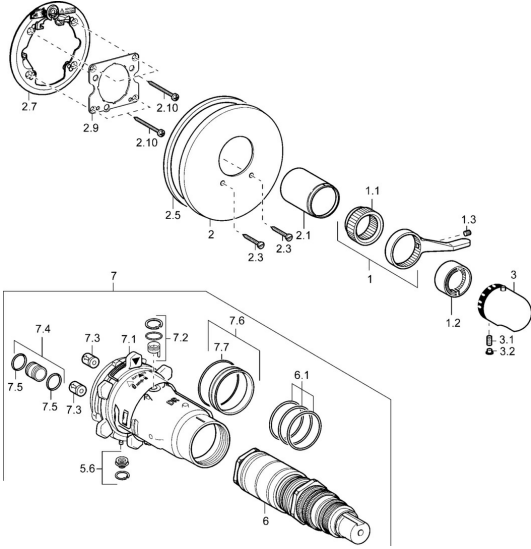

EAN: 4015474112896
static.hansa.com/48619045

Reserveonderdelen

SP48619045

	Naam	Code
1	Hendel	59912895
1.1	Adapter	59912894
1.2	Temperature adjustment limiter Chroom	59912893
1.3	Schroef, M6x16, SW2.5	59911727
2	Afdekplaat, d 170/56 mm Chroom Stopgezet	59912928
2.1	Kap Chroom Stopgezet	59912896
2.3	Schroef, M5x25 Chroom	59912881
2.5	Rubberen pakking	59913045
2.7	Fixing part	59912888
2.9	Fixing plate	59913034
2.10	Schroef, M4.5x80	59912890
3	Temperatuur hendel Chroom	59910304
3	Temperatuur hendel Wit Stopgezet	59910306
3.1	Aansluitnippel, (2014-)	59913885
3.1	Schroef, M6x9.5	59901609
3.2	Binnendeel temperatuurhendel Chroom	59911840
3.3	Rebound pin	59912005
5.6	Plug	59912981
6	Thermostaat/binnenwerk, 1/2" Varox	59912843
6.1	O-ring, d 26x2	59911081
7	Functional unit, H/C reversed Stopgezet	59912979
7	Functional unit Stopgezet	59912904
7.1	Blind nut	59912984
7.3	Terugslagklep	59905714
7.4	Aansluitnippel, (2014-)	59913885
7.5	O-ring, d 14x2	59912982
7.6	Ring	59912989
7.7	O-ring, 50.52x1.78	59906841
N.I.	Inbouwverlengstuk compleet, 20 mm	59912754