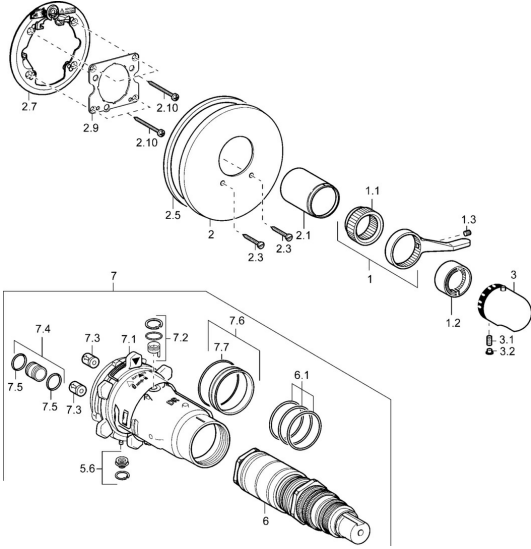

EAN: 4015474112896
static.hansa.com/48619045

Ersatzteile

SP48619045

	Name	Art.-Nr.
1	Hebel	59912895
1.1	Adapter	59912894
1.2	Temperaturanschlag Chrom	59912893
1.3	Schraube, M6x16, SW2.5	59911727
2	Rosette, d 170/56 mm Chrom Ausgelaufen	59912928
2.1	Abdeckkappe Chrom Ausgelaufen	59912896
2.3	Schraube, M5x25 Chrom	59912881
2.5	Gummidichtung	59913045
2.7	Befestigungsteil	59912888
2.9	Befestigungsplatte	59913034
2.10	Schraube, M4.5x80	59912890
3	Temperatureinstellgriff Chrom	59910304
3	Temperatur-Wählgriff Weiss Ausgelaufen	59910306
3.1	Anschlussnippel, (2014-)	59913885
3.1	Schraube, M6x9.5	59901609
3.2	Abdeckstopfen Chrom	59911840
3.3	Anschlagstift	59912005
5.6	Blindstopfen	59912981
6	Thermostatkartusche, 1/2" Varox	59912843
6.1	O-Ring, d 26x2	59911081
7	Funktionseinheit, H/C reversed Ausgelaufen	59912979
7	Funktionseinheit Ausgelaufen	59912904
7.1	Überwurfmutter	59912984
7.3	Rückschlagventil	59905714
7.4	Anschlussnippel, (2014-)	59913885
7.5	O-Ring, d 14x2	59912982
7.6	Ring	59912989
7.7	O-Ring, 50.52x1.78	59906841
N.I.	Verlängerungssatz, 20 mm	59912754