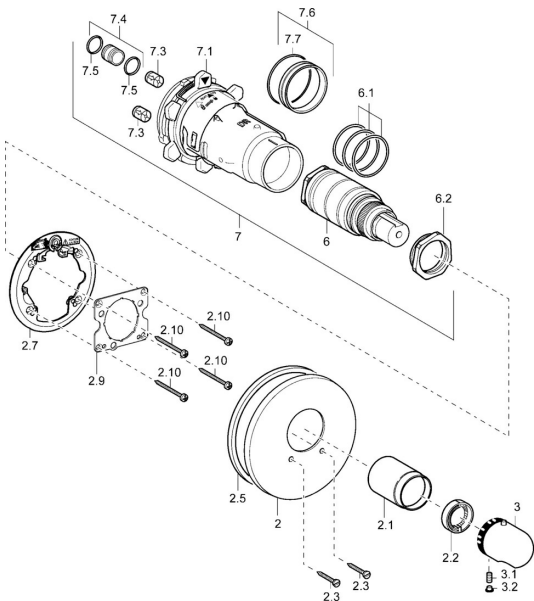

EAN: 4015474112803
static.hansa.com/48609045

Náhradné diely

SP48609045

	Názov	Kód
2	Kryt príruby, d 170/56 mm Chróm Ukončené	59912928
2.1	Krytka Chróm Ukončené	59912891
2.2	Tesniaci krúžok	59912892
2.3	Skrutka, M5x25 Chróm	59912881
2.5	Gumové tesnenie	59913045
2.7	Fixing part	59912888
2.9	[SK1669]	59913034
2.10	Skrutka, M4.5x80	59912890
3	Rukoväť regulátora teploty Chróm	59910304
3	Rukoväť regulátora teploty Biela Ukončené	59910306
3.1	Skrutka, M6x9.5	59901609
3.2	Vymedzovacia vložka Chróm	59911840
6	Termoelement/Kartuš	59911525
6	Termoelement/Kartuš, H/C reversed	59911527
6.1	O-krúžok, d 26x2	59911081
6.2	Očné skrutka, M34x1, AF36	59912988
7	Funkčná jednotka Ukončené	59912903
7.1	Blind nut	59912984
7.3	Spätný ventil	59905714
7.4	Pripojovacie šróbenie, (2014-)	59913885
7.6	Krúžok	59912989
7.7	O-krúžok, 50.52x1.78	59906841
N.I.	Rukoväť regulátora teploty, (2011-) Chróm Ukončené	59913860
N.I.	Rebound pin	59912005
N.I.	Nadstavňový segment, 20 mm	59912754