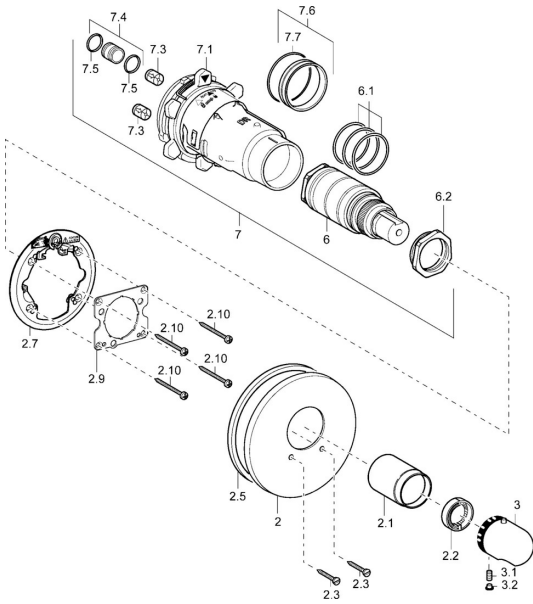

## Parti di ricambio

### SP48609045

	Nome	Codice
2	Piastra, d 170/56 mm Cromo <b>Fuori produzione</b>	59912928
2.1	Cappuccio Cromo <b>Fuori produzione</b>	59912891
2.2	Anello di tenuta	59912892
2.3	Screw, M5x25 Cromo	59912881
2.5	Guarnizione di gomma	59913045
2.7	Fixing part	59912888
2.9	Fixing plate	59913034
2.10	Screw, M4,5x80	59912890
3	Maniglia per regolazione della temperatura Cromo	59910304
3	Maniglia per regolazione della temperatura Bianco <b>Fuori produzione</b>	59910306
3.1	Screw, M6x9,5	59901609
3.2	Spinotto Cromo	59911840
6	Cartuccia termostatica	59911525
6	Cartuccia termostatica, H/C reversed	59911527
6.1	O-ring, d 26x2	59911081
6.2	Vite eye, M34x1, AF36	59912988
7	Unità funzionale <b>Fuori produzione</b>	59912903
7.1	Blind nut	59912984
7.3	Valvola antiriflusso	59905714
7.4	Niplo di collegamento, (2014-)	59913885
7.6	Anello	59912989
7.7	O-ring, 50.52x1.78	59906841
N.I.	Maniglia per regolazione della temperatura, (2011-) Cromo <b>Fuori produzione</b>	59913860
N.I.	Rebound pin	59912005
N.I.	Prolunga, 20 mm	59912754