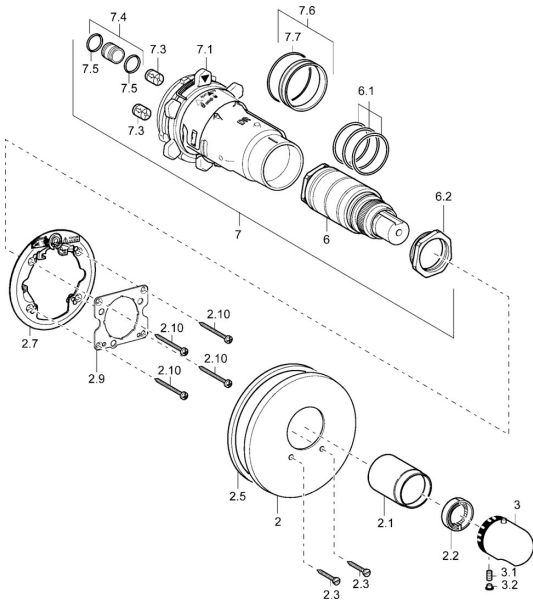

EAN: 4015474112803
static.hansa.com/48609045

Pièces de rechange

SP48609045

	Nom	Code
2	Rosaces, d 170/56 mm Chrome Arrêté	59912928
2.1	Chape Chrome Arrêté	59912891
2.2	Joint	59912892
2.3	Vis, M5x25 Chrome	59912881
2.5	Joint en caoutchouc	59913045
2.7	Pièce de fixation	59912888
2.9	Fixing plate	59913034
2.10	Vis, M4.5x80	59912890
3	Croisillon réglage de température Chrome	59910304
3	Croisillon réglage de température Blanc Arrêté	59910306
3.1	Vis, M6x9.5	59901609
3.2	Butée de réglage Chrome	59911840
6	Cartouche thermostatique	59911525
6	Cartouche thermostatique, H/C reversed	59911527
6.1	Joint, d 26x2	59911081
6.2	Vis Loop, M34x1, AF36	59912988
7	Unité fonctionnelle Arrêté	59912903
7.1	Blind nut	59912984
7.3	Clapet anti-retour	59905714
7.4	Mamelon de raccordement, (2014-)	59913885
7.6	Anneau	59912989
7.7	Joint, 50.52x1.78	59906841
N.I.	Croisillon réglage de température, (2011-) Chrome Arrêté	59913860
N.I.	Rebound pin	59912005
N.I.	Rallonge pour mitigeur encastrés, 20 mm	59912754