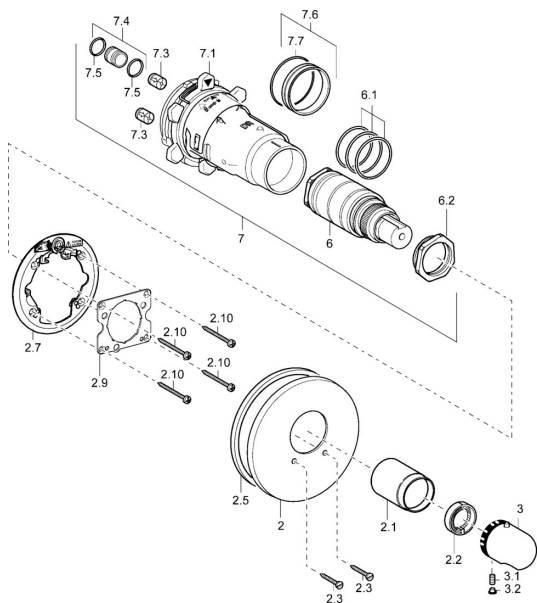

EAN: 4015474112803
static.hansa.com/48609045

Náhradní díly

SP48609045

	Název	Kód
2	Kryt příruby, d 170/56 mm Chrom Ukončeno	59912928
2.1	Krytka Chrom Ukončeno	59912891
2.2	Těsnící kroužek	59912892
2.3	Šroub, M5x25 Chrom	59912881
2.5	Gumové těsnění	59913045
2.7	Upevňovací část	59912888
2.9	Upevňovací deska	59913034
2.10	Šroub, M4,5x80	59912890
3	Ovladač regulátoru teploty Chrom	59910304
3	Ovladač regulátoru teploty Bílá Ukončeno	59910306
3.1	Šroub, M6x9,5	59901609
3.2	Vymezovací vložka Chrom	59911840
6	Termoelement/Kartuše	59911525
6	Termoelement/Kartuše, H/C reversed	59911527
6.1	O-kroužek, d 26x2	59911081
6.2	Oční šroub, M34x1, AF36	59912988
7	Funkční jednotka Ukončeno	59912903
7.1	Blind nut	59912984
7.3	Zpětný ventil	59905714
7.4	Připojovací šroubení, (2014-)	59913885
7.6	Kroužek	59912989
7.7	O-kroužek, 50,52x1,78	59906841
N.I.	Ovladač regulátoru teploty, (2011-) Chrom Ukončeno	59913860
N.I.	Rebound pin	59912005
N.I.	Nástavec-sada, 20 mm	59912754