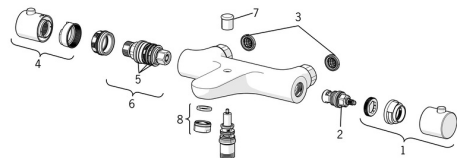

EAN: 4015474277663
static.hansa.com/48372131

Náhradné diely

SP58372101

	Názov	Kód
01	Rukoväť regulátora prietoku vody	59914208
02	Sedlo, G1/2 Chróm	59914111
03	Tesnenie s filtrom, G3/4	59911076
04	Rukoväť regulátora teploty Chróm	602062V
05	O-kružok (komplet)	59914113
06	Termoelement/Kartuš, 3.4	59914114
07	Prepínač	59912706
08	Aerator, M24x1 D Chróm	59911829
N.I.	Pripojovacie matice, G3/4, AF30	59902230
N.I.	Tesniaci krúžok, 23.9x15.2x2	59902689
N.I.	Excentrický, G3/4xG1/2 Chróm	59904793
N.I.	Kryt príruby Chróm	59904796
N.I.	Spätný ventil	59905714
N.I.	Vsuvka	59911075