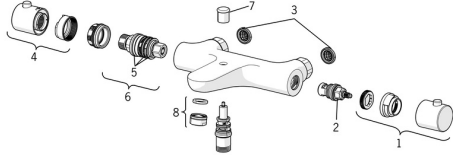

EAN: 4015474277663
static.hansa.com/48372131

Reserveonderdelen

SP58372101

	Naam	Code
01	Debiethendel	59914208
02	Binnenwerk, G1/2 Chroom	59914111
03	Filter dichting, G3/4	59911076
04	Temperatuur hendel Chroom	602062V
05	O-ring	59914113
06	Thermostaat/binnenwerk, 3.4	59914114
07	Omsteller	59912706
08	Mousseur, M24x1 D Chroom	59911829
N.I.	Aansluiting moer, G3/4, AF30	59902230
N.I.	Borgring, 23.9x15.2x2	59902689
N.I.	Excentrieke, G3/4xG1/2 Chroom	59904793
N.I.	Afdekplaat Chroom	59904796
N.I.	Terugslagklep	59905714
N.I.	Nippel	59911075