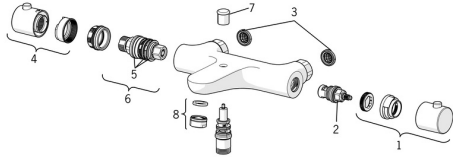

## SP58372101

	Name	Art.-Nr.
01	Mengen-Einstell-Griff	59914208
02	Oberteil, G1/2 Chrom	59914111
03	Schmutzfilter, G3/4	59911076
04	Temperatur-Wählgriff Chrom	602062V
05	O-Ringsatz	59914113
06	Thermostatkartusche, 3.4	59914114
07	Umsteller, automatisch	59912706
08	Luftsprudler, M24x1 D Chrom	59911829
N.I.	Anschlussmutter, G3/4, AF30	59902230
N.I.	Haltering, 23.9x15.2x2	59902689
N.I.	S-Anschluss, G3/4xG1/2 Chrom	59904793
N.I.	Rosette Chrom	59904796
N.I.	Rückschlagventil	59905714
N.I.	Nippel	59911075