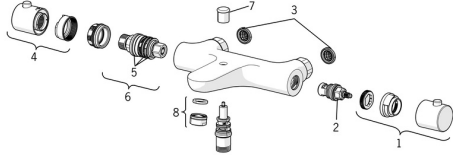

EAN: 4015474277670
static.hansa.com/48372031

Reserveonderdelen

SP58372101

	Naam	Code
01	Debiethendel	59914208
02	Binnenwerk, G1/2 Chroom	59914111
03	Filter dichting, G3/4	59911076
04	Temperatuur hendel Chroom	602062V
05	O-ring	59914113
06	Thermostaat/binnenwerk, 3.4	59914114
07	Omsteller	59912706
08	Mousseur, M24x1 D Chroom	59911829
N.I.	Aansluiting moer, G3/4, AF30	59902230
N.I.	Borgring, 23.9x15.2x2	59902689
N.I.	Excentrieke, G3/4xG1/2 Chroom	59904793
N.I.	Afdekplaat Chroom	59904796
N.I.	Terugslagklep	59905714
N.I.	Nippel	59911075