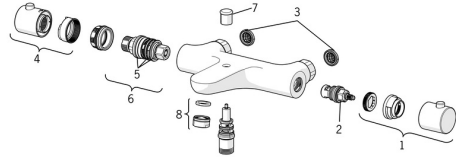

EAN: 4015474277670
static.hansa.com/48372031

Parti di ricambio

SP58372101

	Nome	Codice
01	Manopola di apertura	59914208
02	Vitone, G1/2 Cromo	59914111
03	Guarnizione di filtro, G3/4	59911076
04	Maniglia per regolazione della temperatura Cromo	602062V
05	O-ring	59914113
06	Cartuccia termostatica, 3.4	59914114
07	Deviatore	59912706
08	Aeratore, M24x1 D Cromo	59911829
N.I.	Dado di collegamento, G3/4, AF30	59902230
N.I.	Anello di tenuta, 23.9x15.2x2	59902689
N.I.	Eccentrico, G3/4xG1/2 Cromo	59904793
N.I.	Piastra Cromo	59904796
N.I.	Valvola antiriflusso	59905714
N.I.	Nipplo	59911075