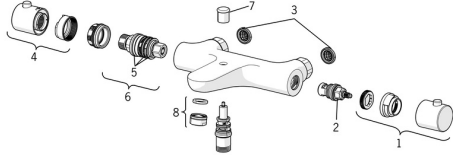

## Ersatzteile

### SP58372101

	Name	Art.-Nr.
01	Mengen-Einstell-Griff	59914208
02	Oberteil, G1/2 Chrom	59914111
03	Schmutzfilter, G3/4	59911076
04	Temperatur-Wählgriff Chrom	602062V
05	O-Ringsatz	59914113
06	Thermostatkartusche, 3.4	59914114
07	Umsteller, automatisch	59912706
08	Luftsprudler, M24x1 D Chrom	59911829
N.I.	Anschlussmutter, G3/4, AF30	59902230
N.I.	Haltering, 23.9x15.2x2	59902689
N.I.	S-Anschluss, G3/4xG1/2 Chrom	59904793
N.I.	Rosette Chrom	59904796
N.I.	Rückschlagventil	59905714
N.I.	Nippel	59911075