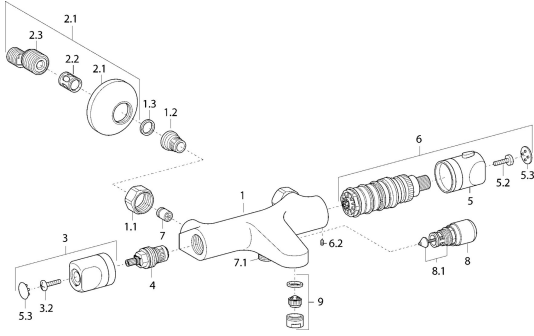

## Náhradné diely

### SP58162101

	Názov	Kód
1.1	Pripojovacie matice, G3/4, AF30	59902230
1.2	Vsuvka	59911075
1.3	Tesnenie s filtrom, G3/4	59911076
2	Excentrický, G3/4xG1/2 Chróm	59904793
2.1	Kryt príruby Chróm	59904796
2.2	Tlmič	59904792
2.3	Excentrická spojka, G3/4xG1/2, DN15	59910254
3	Rukoväť regulátora prietoku vody Chróm	59912627
4	Sedlo, G1/2	59912625
5	Rukoväť regulátora teploty Chróm	59912629
6	Termoelement/Kartuš	59912628
7	Spätný ventil	59905714
8	Prepínač Chróm	59910803
8.1	Tesnenie sada	59904791
9	Aerator, M24x1 D Chróm	59911829
N.I.	Tesniaci krúžok <b>Ukončené</b>	59913890