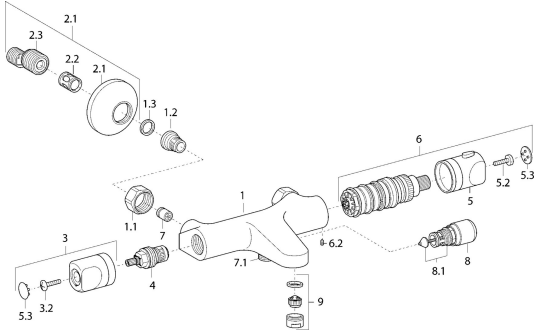

EAN: 4015474133143
static.hansa.com/48162191

Reserveonderdelen

SP58162101

| | Naam | Code |
|------|--|----------|
| 1.1 | Aansluiting moer, G3/4, AF30 | 59902230 |
| 1.2 | Nippel | 59911075 |
| 1.3 | Filter dichting, G3/4 | 59911076 |
| 2 | Excentrieke, G3/4xG1/2 Chroom | 59904793 |
| 2.1 | Afdekplaat Chroom | 59904796 |
| 2.2 | Geluiddemper | 59904792 |
| 2.3 | Excentrieke aansluiting, G3/4xG1/2, DN15 | 59910254 |
| 3 | Debiethendel Chroom | 59912627 |
| 4 | Binnenwerk, G1/2 | 59912625 |
| 5 | Temperatuur hendel Chroom | 59912629 |
| 6 | Thermostaat/binnenwerk | 59912628 |
| 7 | Terugslagklep | 59905714 |
| 8 | Omsteller Chroom | 59910803 |
| 8.1 | Dichting | 59904791 |
| 9 | Mousseur, M24x1 D Chroom | 59911829 |
| N.I. | Borgring Stopgezet | 59913890 |