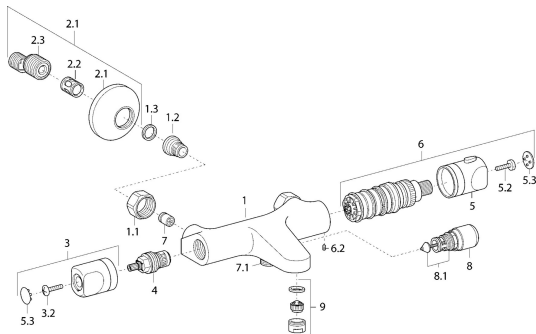

EAN: 4015474133143
static.hansa.com/48162191

Parti di ricambio

SP58162101

	Nome	Codice
1.1	Dado di collegamento, G3/4, AF30	59902230
1.2	Nipplo	59911075
1.3	Guarnizione di filtro, G3/4	59911076
2	Eccentrico, G3/4xG1/2 Cromo	59904793
2.1	Piastra Cromo	59904796
2.2	Silenziatore	59904792
2.3	Connettore eccentrico, G3/4xG1/2, DN15	59910254
3	Manopola di apertura Cromo	59912627
4	Vitone, G1/2	59912625
5	Maniglia per regolazione della temperatura Cromo	59912629
6	Cartuccia termostatica	59912628
7	Valvola antiriflusso	59905714
8	Deviatore Cromo	59910803
8.1	Kit di guarnizione	59904791
9	Aereatore, M24x1 D Cromo	59911829
N.I.	Anello di tenuta Fuori produzione	59913890