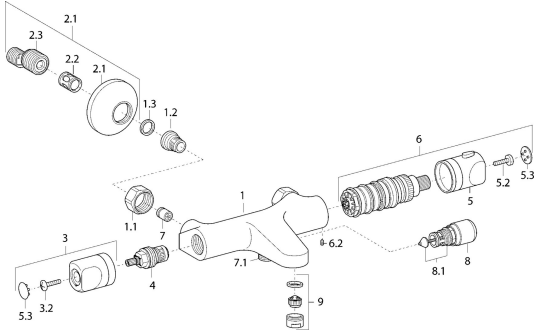

EAN: 4015474133143
static.hansa.com/48162191

Pièces de rechange

SP58162101

| | Nom | Code |
|------|--|----------|
| 1.1 | Écrou de connexion, G3/4, AF30 | 59902230 |
| 1.2 | Nipple | 59911075 |
| 1.3 | Joint filtre, G3/4 | 59911076 |
| 2 | Excentrique, G3/4xG1/2 Chrome | 59904793 |
| 2.1 | Rosaces Chrome | 59904796 |
| 2.2 | Silencieux | 59904792 |
| 2.3 | Connecteur excentrique, G3/4xG1/2, DN15 | 59910254 |
| 3 | Croisillon d'ouverture Chrome | 59912627 |
| 4 | Tête, G1/2 | 59912625 |
| 5 | Croisillon réglage de température Chrome | 59912629 |
| 6 | Cartouche thermostatique | 59912628 |
| 7 | Clapet anti-retour | 59905714 |
| 8 | Inverseur Chrome | 59910803 |
| 8.1 | Set de fixation pour bec | 59904791 |
| 9 | Aérateur, M24x1 D Chrome | 59911829 |
| N.I. | Joint Arrêté | 59913890 |