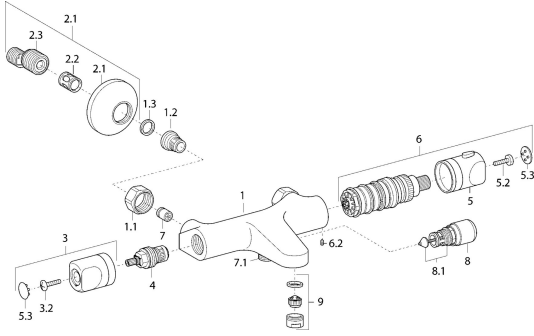

## Ersatzteile

### SP58162101

	Name	Art.-Nr.
1.1	Anschlussmutter, G3/4, AF30	59902230
1.2	Nippel	59911075
1.3	Schmutzfilter, G3/4	59911076
2	S-Anschluss, G3/4xG1/2 Chrom	59904793
2.1	Rosette Chrom	59904796
2.2	Schalldämpfer	59904792
2.3	Exzenter-Anschluss, G3/4xG1/2, DN15	59910254
3	Absperrgriff Chrom	59912627
4	Oberteil, G1/2	59912625
5	Temperatureinstellgriff Chrom	59912629
6	Thermostatkartusche	59912628
7	Rückschlagventil	59905714
8	Umsteller, automatisch Chrom	59910803
8.1	Dichtungskit	59904791
9	Luftsprudler, M24x1 D Chrom	59911829
N.I.	Dichtung <b>Ausgelaufen</b>	59913890