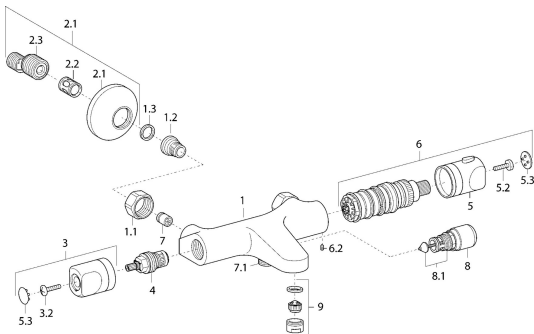

## Náhradní díly

### SP58162101

	Název	Kód
1.1	Připojovací matice, G3/4, AF30	59902230
1.2	Šroubení	59911075
1.3	Těsnění s filtrem, G3/4	59911076
2	Excentrický, G3/4xG1/2 Chrom	59904793
2.1	Kryt příruby Chrom	59904796
2.2	Tlumič	59904792
2.3	Excentrická spojka, G3/4xG1/2, DN15	59910254
3	Rukojeť regulátoru průtoku Chrom	59912627
4	Vršek, G1/2	59912625
5	Ovladač regulátoru teploty Chrom	59912629
6	Termoelement/Kartuše	59912628
7	Zpětný ventil	59905714
8	Přepínač Chrom	59910803
8.1	Těsnící sada	59904791
9	Aerator, M24x1 D Chrom	59911829
N.I.	Těsnící kroužek <span style="background-color: black; color: white; padding: 2px;">Ukončeno</span>	59913890