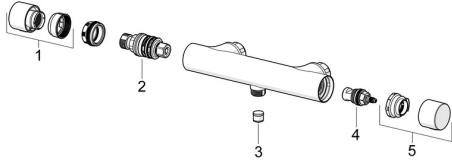

## Pièces de rechange

### SP58080301CLR

	Nom	Code
01	Croisillon réglage de température Mat noir	1018476V-33
01	Croisillon réglage de température Acier brossé	1018476V-80
01	Croisillon réglage de température Bronze brossé	1018476V-81
02	Cartouche thermostatique, 3.4	59914114
03	Clapet anti-retour, DW15/DN10K	1018484V
04	Tête, G1/2	59914207
05	Croisillon d'ouverture Mat noir	1018478V-33
05	Croisillon d'ouverture Acier brossé	1018478V-80
05	Croisillon d'ouverture Bronze brossé	1018478V-81