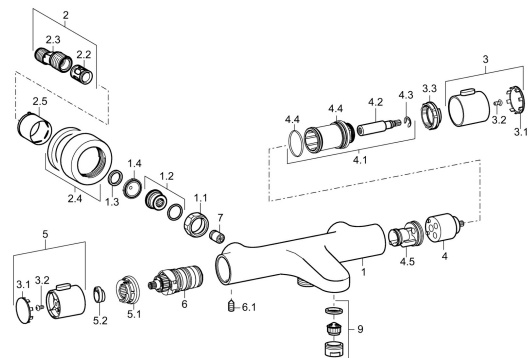

## Náhradné diely

### SP58102101

	Názov	Kód
1.1	Pripojovacie matice, G3/4, AF30	59902230
1.2	Vsuvka	59911075
1.3	Tesniaci krúžok, 23.9x15.2x2	59902689
1.4	Tesnenie s filtrom, G3/4	59911076
2	Excentrická spojka, G3/4xG1/2, DN15	59910254
2.2	Tlmič	59904792
2.4	Kryt príruby Chróm	59913432
2.5	Ružice Chróm	59912651
3	Rukoväť regulátora prietoku vody Chróm	59913939
3.1	Krytka	59913850
3.2	Skrutka, M4x8	59913851
3.3	Nastavovací krúžok	59913940
4	Sedlo	59913936
4.1	Upevňovacia skrutka, SW30	59913941
4.2	Vretená Chróm	59913689
4.4	O-krúžok, d 32x2	59912803
4.5	Vnútorňá časť	59913942
5	Rukoväť regulátora teploty Chróm	59913938
5.1	Temperature adjustment limiter	59913937
5.2	[SK2037], 38°	59913919
6	Termoelement/Kartuš, 3.3	59913871
6.1	Skrutka, M6x9.5	59901609
7	Spätný ventil, DN10 (2016-)	59914425
9	Aerator, M24x1 D Chróm	59911829