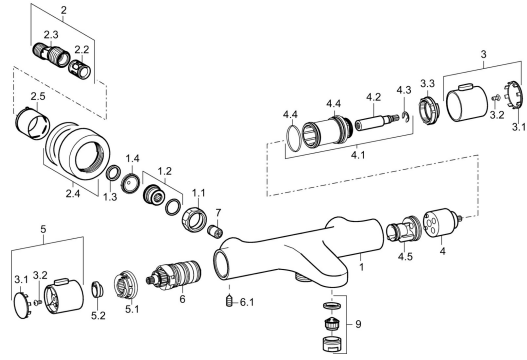

EAN: 4015474259355
static.hansa.com/48102131

Reserveonderdelen

SP58102101

	Naam	Code
1.1	Aansluiting moer, G3/4, AF30	59902230
1.2	Nippel	59911075
1.3	Borgring, 23.9x15.2x2	59902689
1.4	Filter dichting, G3/4	59911076
2	Excentrieke aansluiting, G3/4xG1/2, DN15	59910254
2.2	Geluiddemper	59904792
2.4	Afdekplaat Chroom	59913432
2.5	Rosassen Chroom	59912651
3	Debiethendel Chroom	59913939
3.1	Kap	59913850
3.2	Schroef, M4x8	59913851
3.3	Instelring	59913940
4	Binnenwerk	59913936
4.1	Bevestigingsschroeven, SW30	59913941
4.2	Spindel Chroom	59913689
4.4	O-ring, d 32x2	59912803
4.5	Binnenste deel	59913942
5	Temperatuur hendel Chroom	59913938
5.1	Temperature adjustment limiter	59913937
5.2	Locking screw, 38°	59913919
6	Thermostaat/binnenwerk, 3.3	59913871
6.1	Schroef, M6x9.5	59901609
7	Terugslagklep, DN10 (2016-)	59914425
9	Mousseur, M24x1 D Chroom	59911829